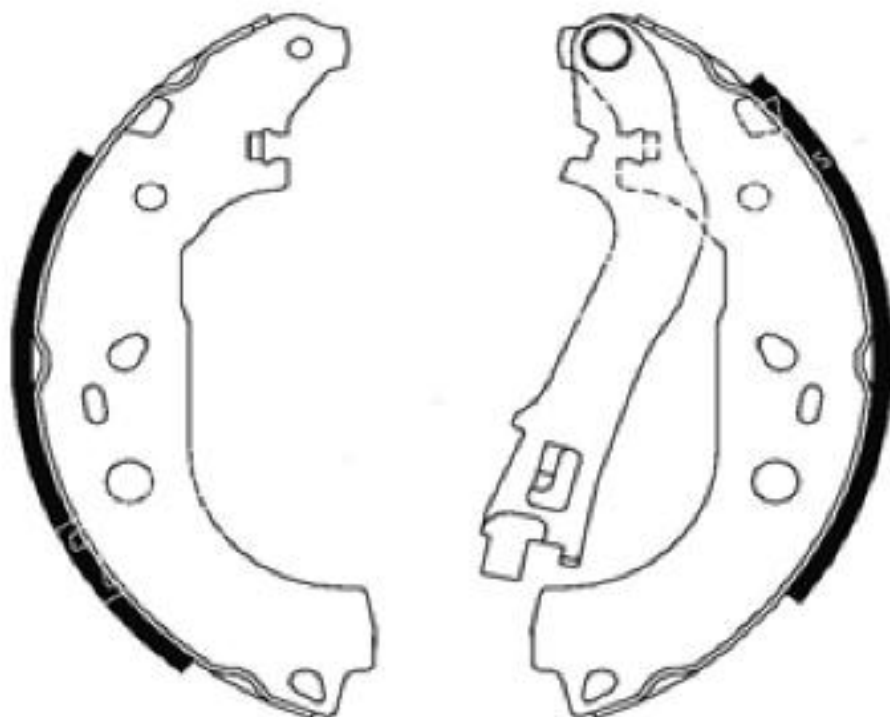

BKN - 012032 - Kit de freno

- Fiat / Lancia
- Trasero
- Lockheed
- Ø Tambor [mm]: 228,6
- Ancho Zapata [mm]: 43
- Ø Bombín [mm]: 20,64

01 2032

7387

FIAT- Dobló, Idea / LANCIA- Musa - (01-)

228 x 43

Ø 20,64

1011