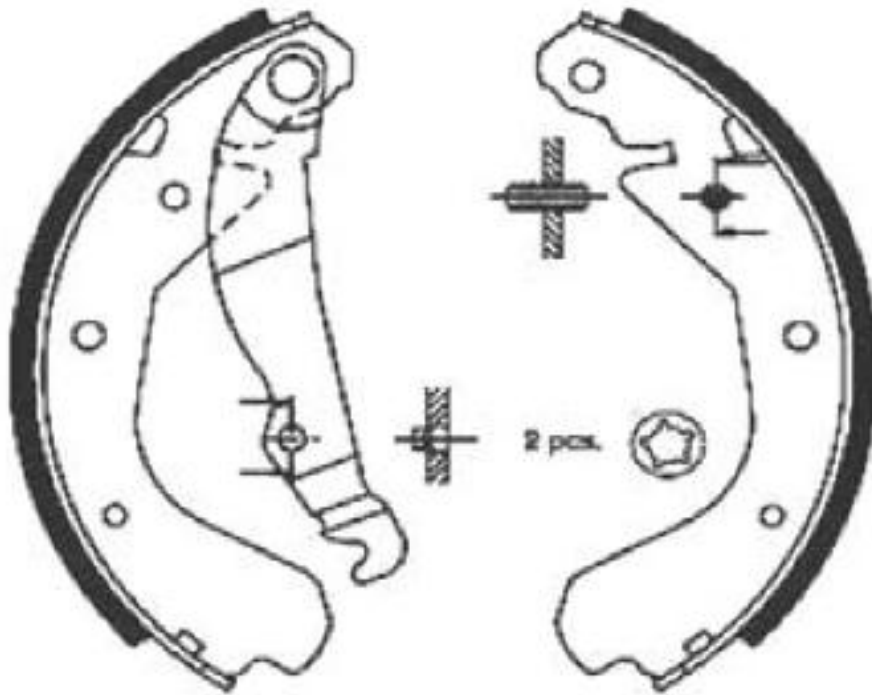

BKN - 011072 - Kit de freno

- Opel
- Trasero
- TRW
- Ø Tambor [mm]: 200
- Ancho Zapata [mm]: 46
- Ø Bombín [mm]: 19,05

01 1072

7173

OPEL - Caravane

200 x 45

Ø 19,05

1259