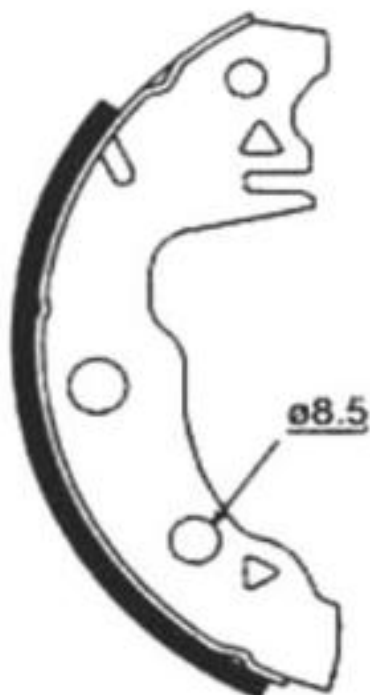

BKN - 011075 - Kit de freno

- Citroën / Talbot
- Trasero
- TRW
- Ø Tambor [mm]: 180
- Ancho Zapata [mm]: 42
- Ø Bombín [mm]: 23,81

01 1075

7126

CITROEN - LN, Visa / TALBOT - Samba

180 x 42

Ø 23,80

1409