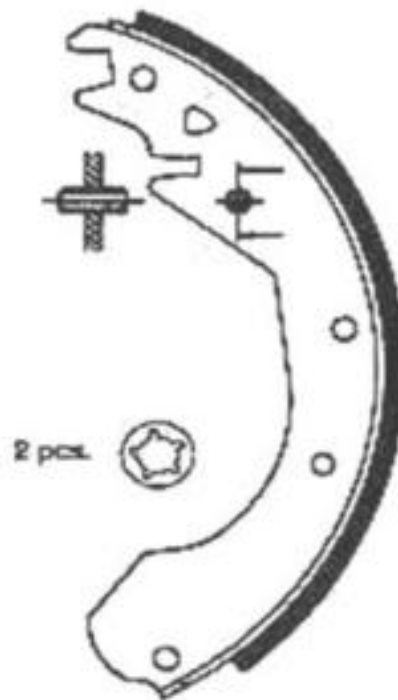

## **BKN - 011081 - Kit de freno**

- Opel
- Trasero
- TRW
- Ø Tambor [mm]: 230
- Ancho Zapata [mm]: 50
- Ø Bombín [mm]: 17,46

# 7245

OPEL - Kadett E - (-91)

230 x 50

Ø 17,46

1258

DCHA - **800232**

IZQ - **800232**