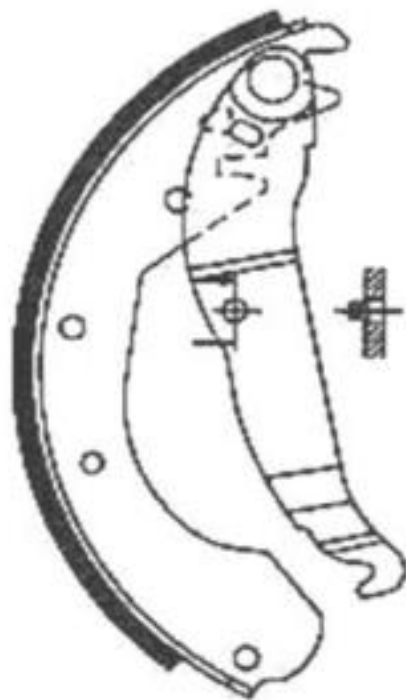

## **BKN - 011081 - Kit de freno**

- Opel
- Trasero
- TRW
- Ø Tambor [mm]: 230
- Ancho Zapata [mm]: 50
- Ø Bombín [mm]: 17,46

# 01 1081

# 7245

OPEL - Kadett E - (-91)

230 x 50

Ø 17,46

1258

DCHA - **800232**

IZQ - **800232**