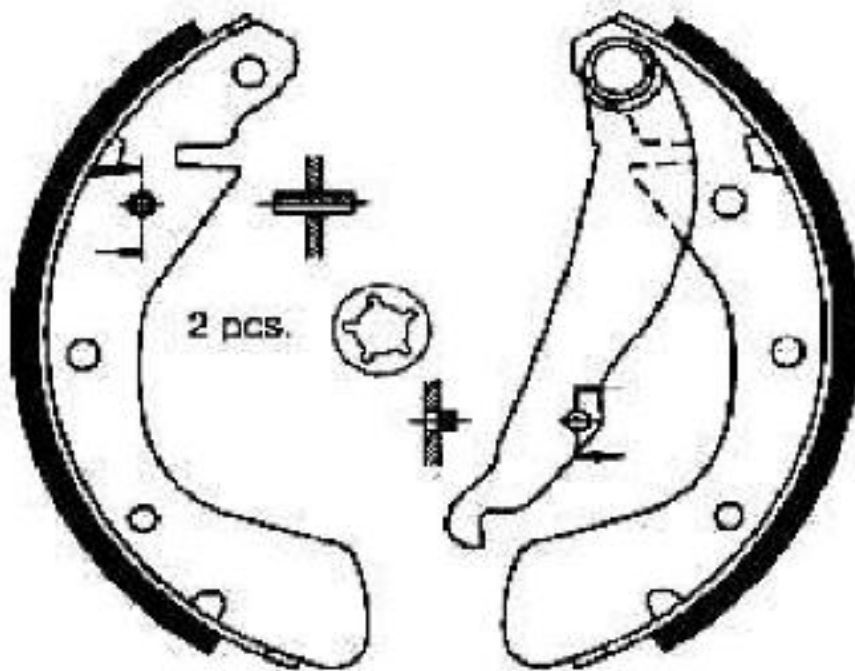

BKN - 011122 - Kit de freno

- Opel
- Trasero
- TRW
- Ø Tambor [mm]: 200
- Ancho Zapata [mm]: 29
- Ø Bombín [mm]: 19,05

01 1122

7231

OPEL - Corsa C - (00-06)

200 x 29

Ø 19,05

3010