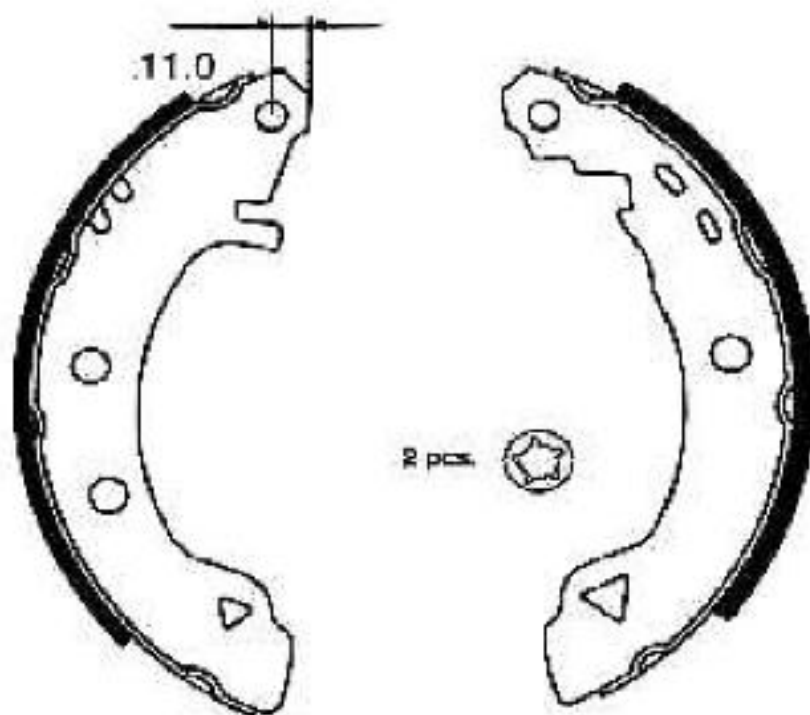

BKN - 011185 - Kit de freno

- Renault
- Trasero
- Bendix/Bosch
- Ø Tambor [mm]: 203,2
- Ancho Zapata [mm]: 39
- Ø Bombín [mm]: 19,05

01 1185

RENAULT - Laguna - (94-)

203 x 39

Ø 19,05

1476

DCHA - 800915