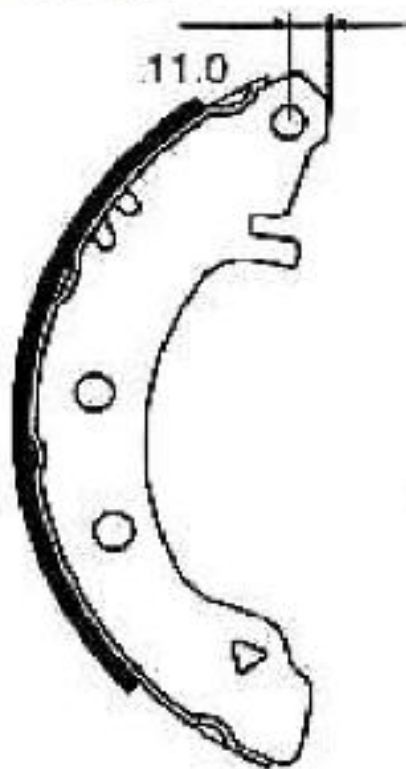

## **BKN - 011364 - Kit de freno**

- Alfa Romeo
- Trasero
- Bendix/Bosch
- Ø Tambor [mm]: 203,2
- Ancho Zapata [mm]: 39
- Ø Bombín [mm]: 22,2

# 01 1364

# 7150

ALFA - 145, 146 - (94-01)

200 x 39

Ø 22,20

1476

2 pcs

DCHA - 800955

IZQ - 800955