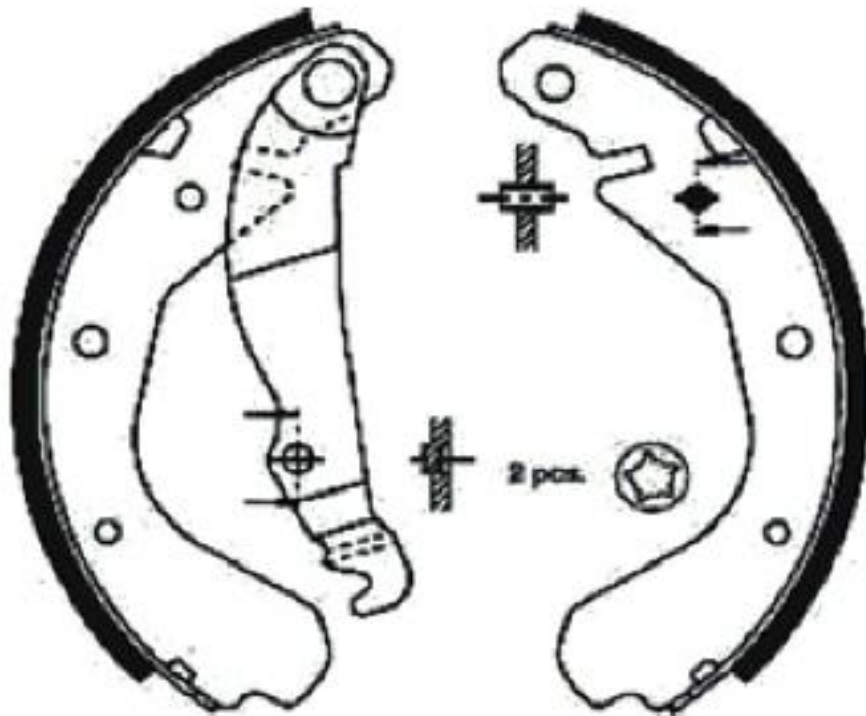

BKN - 011202 - Kit de freno

- Opel
- Trasero
- TRW
- Ø Tambor [mm]: 200
- Ancho Zapata [mm]: 29
- Ø Bombín [mm]: 14,28

01 1202

7038

OPEL - Corsa comercial, Kadett D - (79-)

200 x 29

Ø 14,28

1262