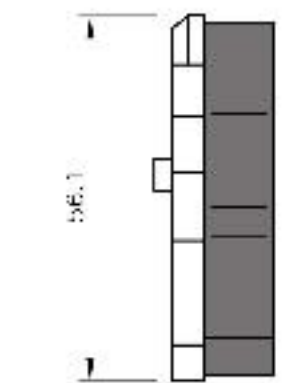

## **BKN - 905368 - Pastillas de Freno**

- Mazda
- Delanteras
- Akebono
- Ancho 1 [mm]: 131,4
- Altura 1 [mm]: 56,1
- Espesor 1 [mm]: 15,5
- Ancho 2 [mm]: 131,4
- Altura 2 [mm]: 56,1
- Espesor 2 [mm]: 17,0

17

56.7

15.5

151.4