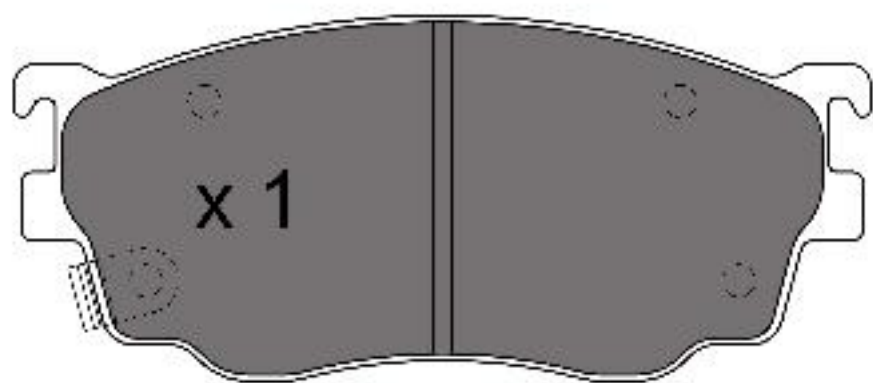

## **BKN - 905368 - Pastillas de Freno**

- Mazda
- Delanteras
- Akebono
- Ancho 1 [mm]: 131,4
- Altura 1 [mm]: 56,1
- Espesor 1 [mm]: 15,5
- Ancho 2 [mm]: 131,4
- Altura 2 [mm]: 56,1
- Espesor 2 [mm]: 17,0

17

56.7

15.5

151.4