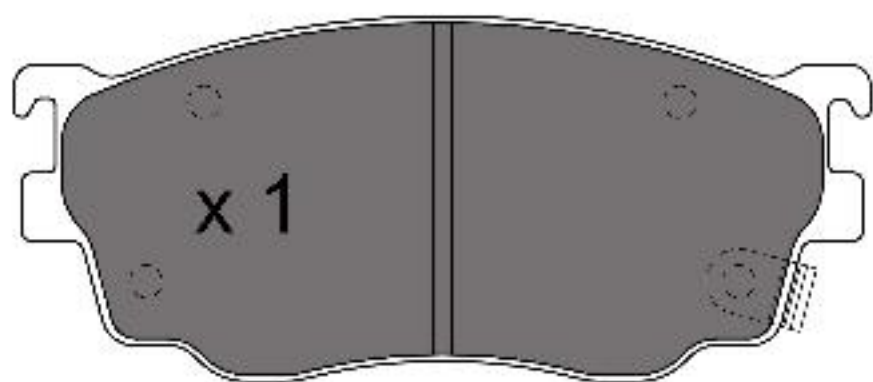

## **BKN - 905368 - Pastillas de Freno**

- Mazda
- Delanteras
- Akebono
- Ancho 1 [mm]: 131,4
- Altura 1 [mm]: 56,1
- Espesor 1 [mm]: 15,5
- Ancho 2 [mm]: 131,4
- Altura 2 [mm]: 56,1
- Espesor 2 [mm]: 17,0

17

56.7

15.5

151.4