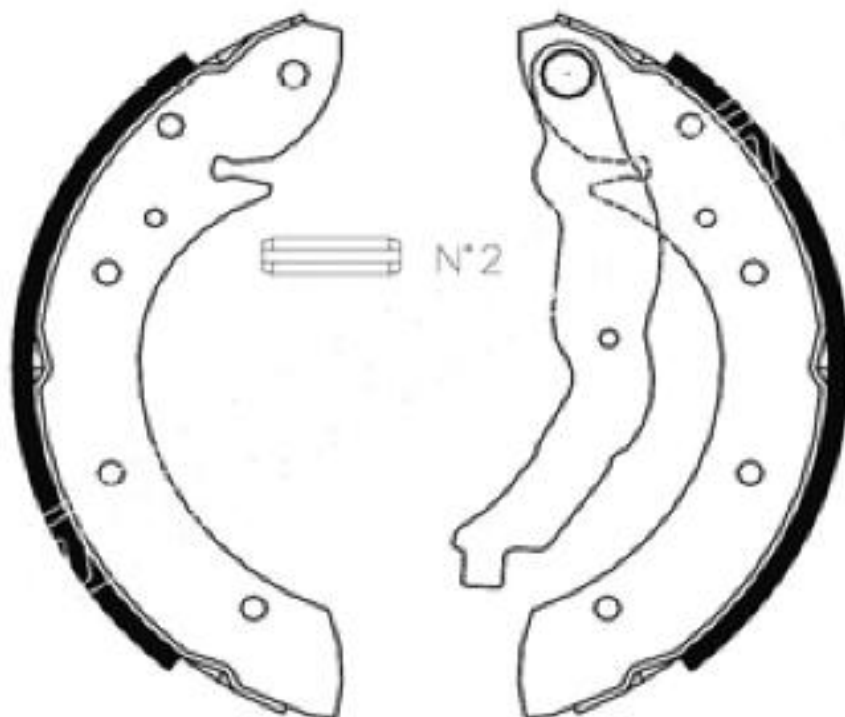

## **BKN - 015008 - Kit de freno**

- BMW
- Trasero
- TRW
- Ø Tambor [mm]: 228,6
- Ancho Zapata [mm]: 42
- Ø Bombín [mm]: 23,81

# 7257

BMW - Serie 3 - (90-93)

228 x 42

Ø 23,81

**3023**

DCHA - **800901**

IZQ - **800901**