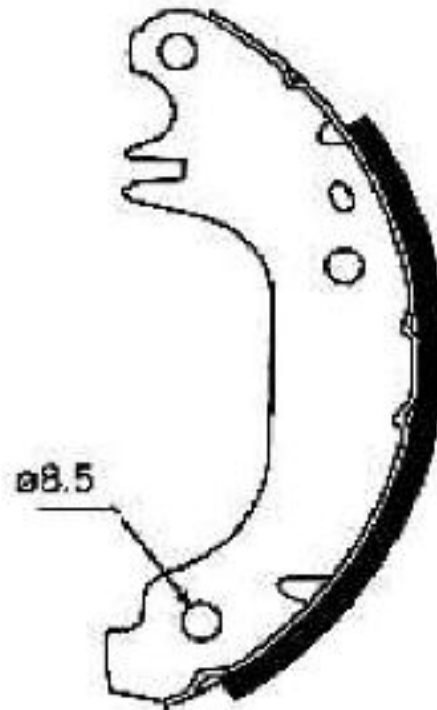

BKN - 016009 - Kit de freno

- Citroën
- Trasero
- Bendix/Bosch
- Ø Tambor [mm]: 180
- Ancho Zapata [mm]: 32
- Ø Bombín [mm]: 22,20

01 6009

7111

CITROEN - Visa II - (80-88)

180 x 32

Ø 22,00

1401