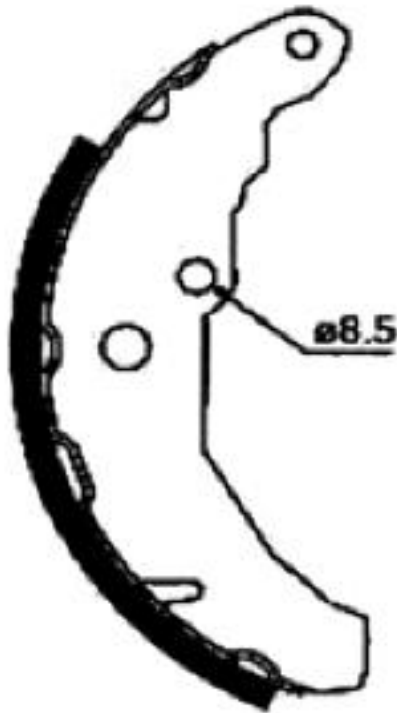

BKN - 017088 - Kit de freno

- Fiat / Lancia
- Trasero
- Bendix/Bosch
- Ø Tambor [mm]: 180
- Ancho Zapata [mm]: 30
- Ø Bombín [mm]: 22,2

01 7088

7148

FIAT - Tempra, Tipo / LANCIA - Delta

180 x 32

Ø 22,00

1260