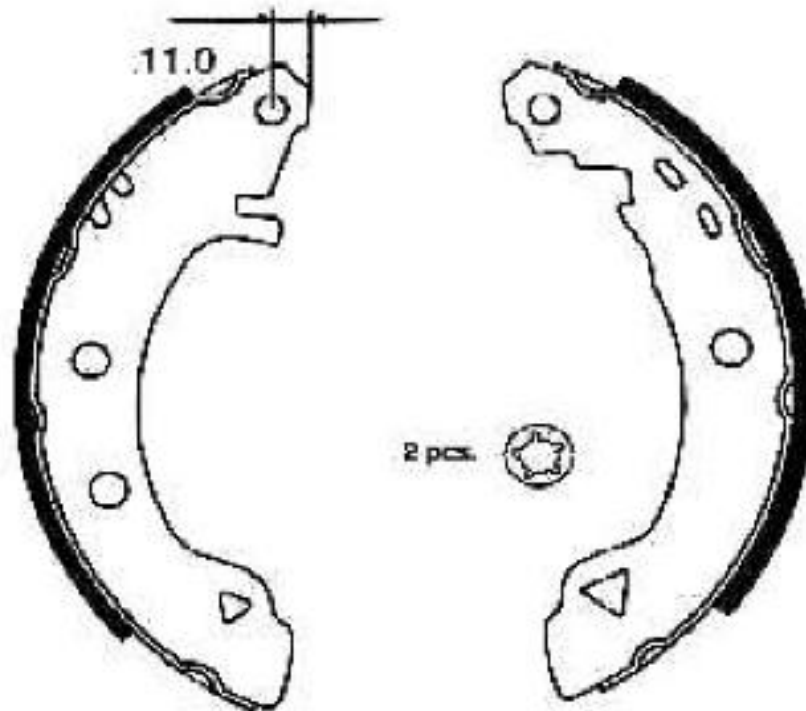

BKN - 019102 - Kit de freno

- Fiat
- Trasero
- Bendix/Bosch
- Ø Tambor [mm]: 203
- Ancho Zapata [mm]: 39
- Ø Bombín [mm]: 22,2

01 9102

7285

FIAT - Brav@, Marea / LANCIA - Delta

203 x 39

Ø 22,00

1476