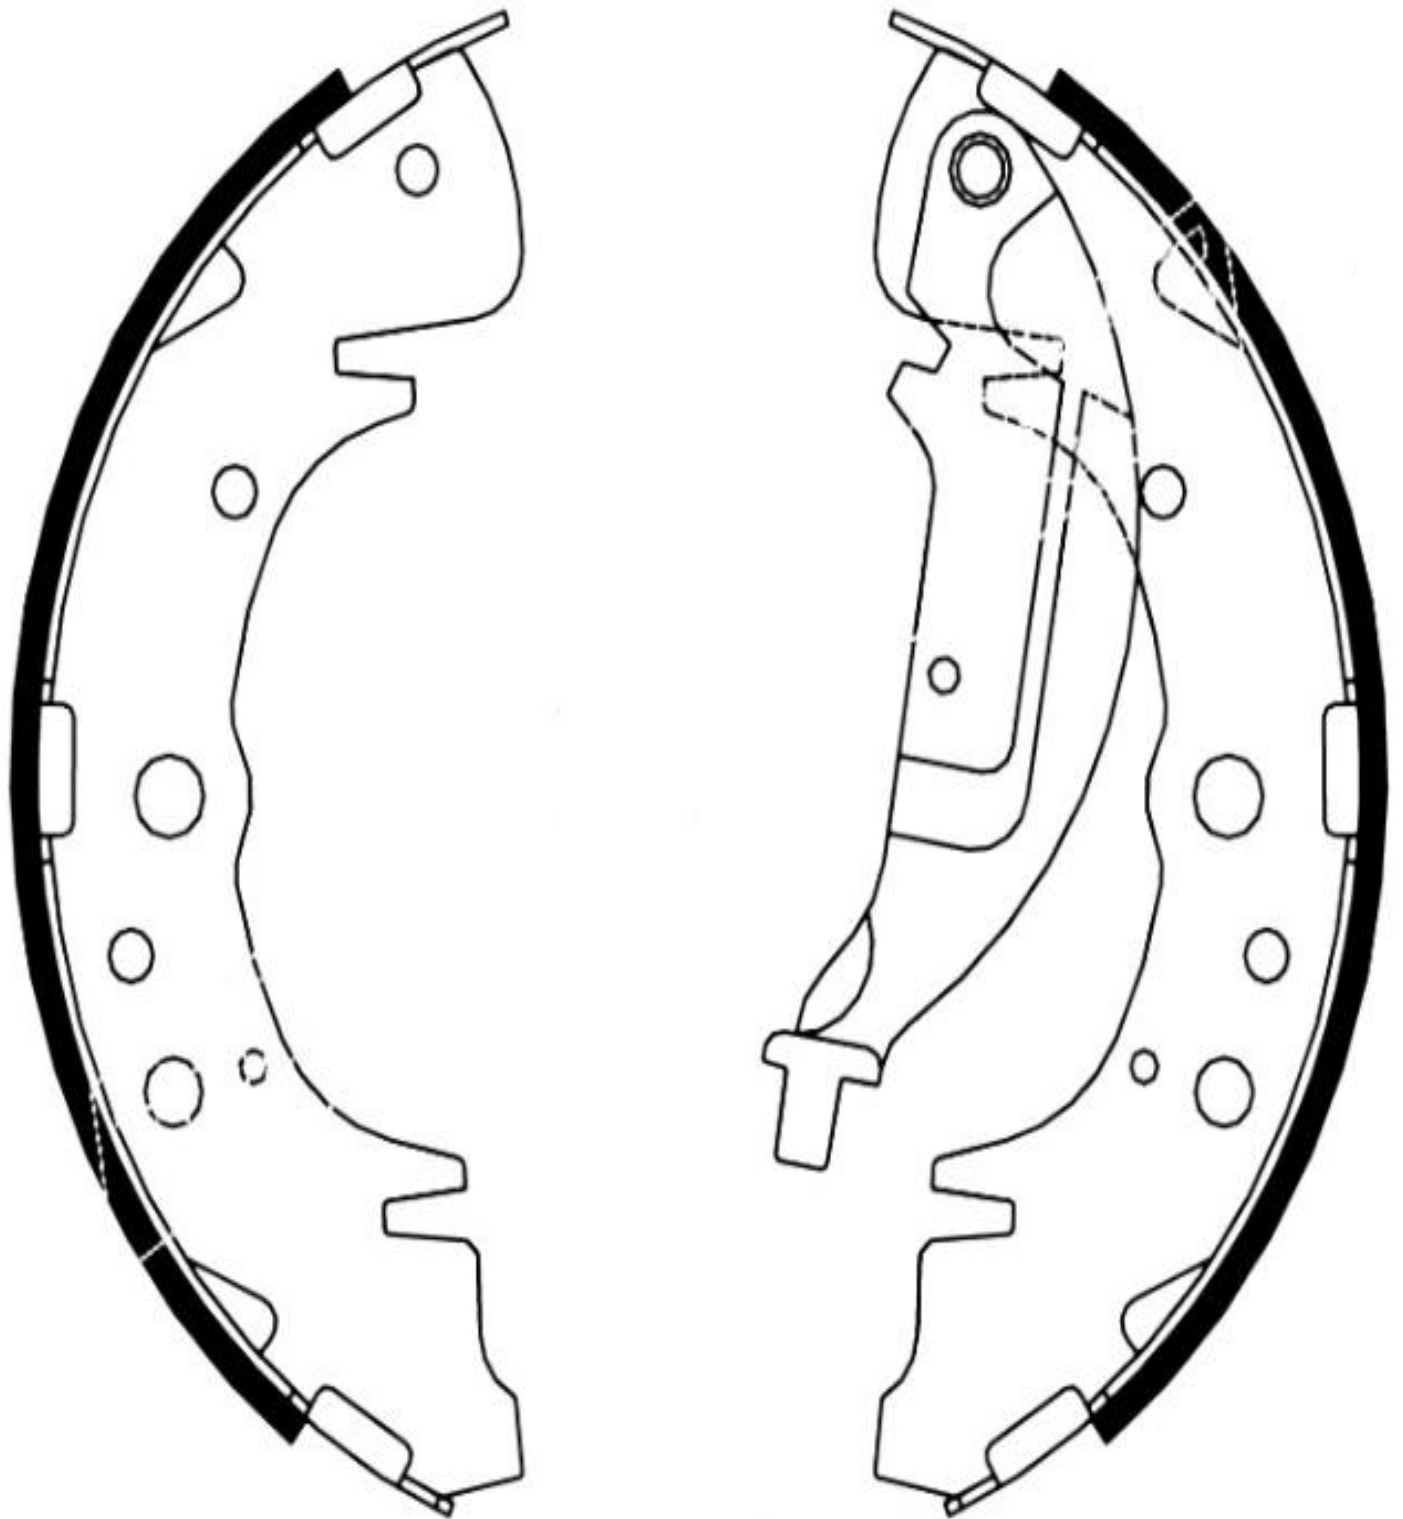

BKN - 2132 - Zapatas de freno

- Hyundai / Kia
- Traseras
- Mando
- Ø [mm]: 254
- Ancho [mm]: 57

Ceppo largo 55.0 mm