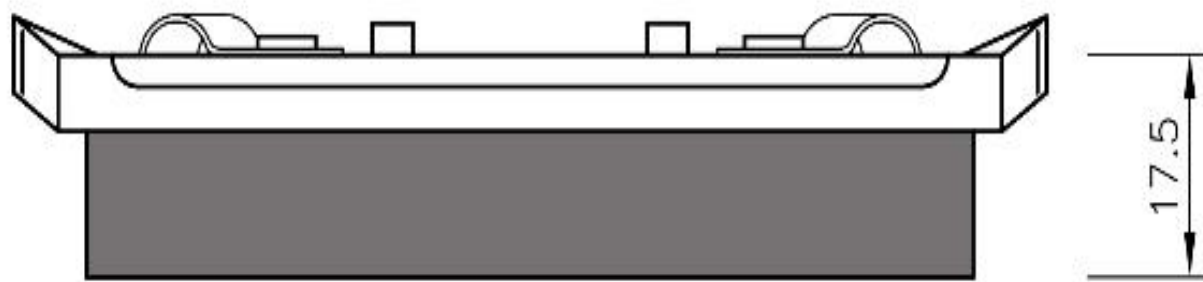

BKN - 901035 - Pastillas de Freno

- Chrysler / Lancia
- Traseras
- Kelsey Hayes
- Ancho [mm]: 101,3
- Altura [mm]: 57,4
- Espesor [mm]: 17,5

17.5