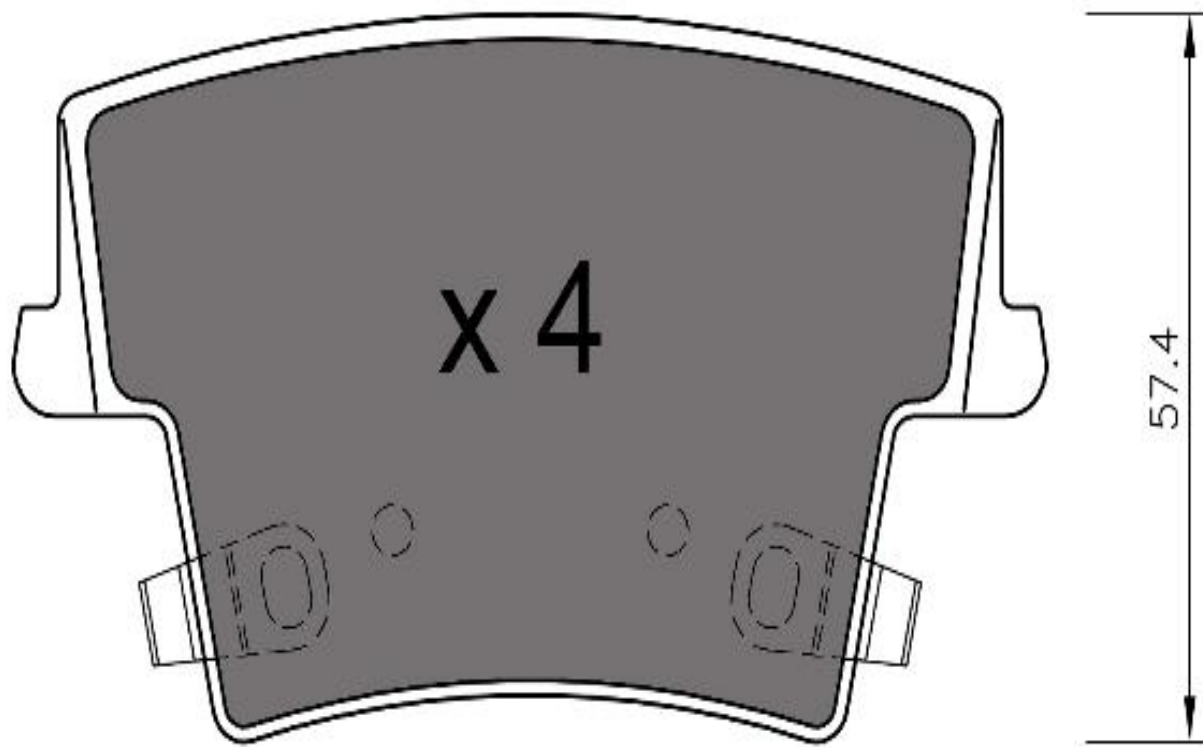

BKN - 901035 - Pastillas de Freno

- Chrysler / Lancia
- Traseras
- Kelsey Hayes
- Ancho [mm]: 101,3
- Altura [mm]: 57,4
- Espesor [mm]: 17,5

17.5