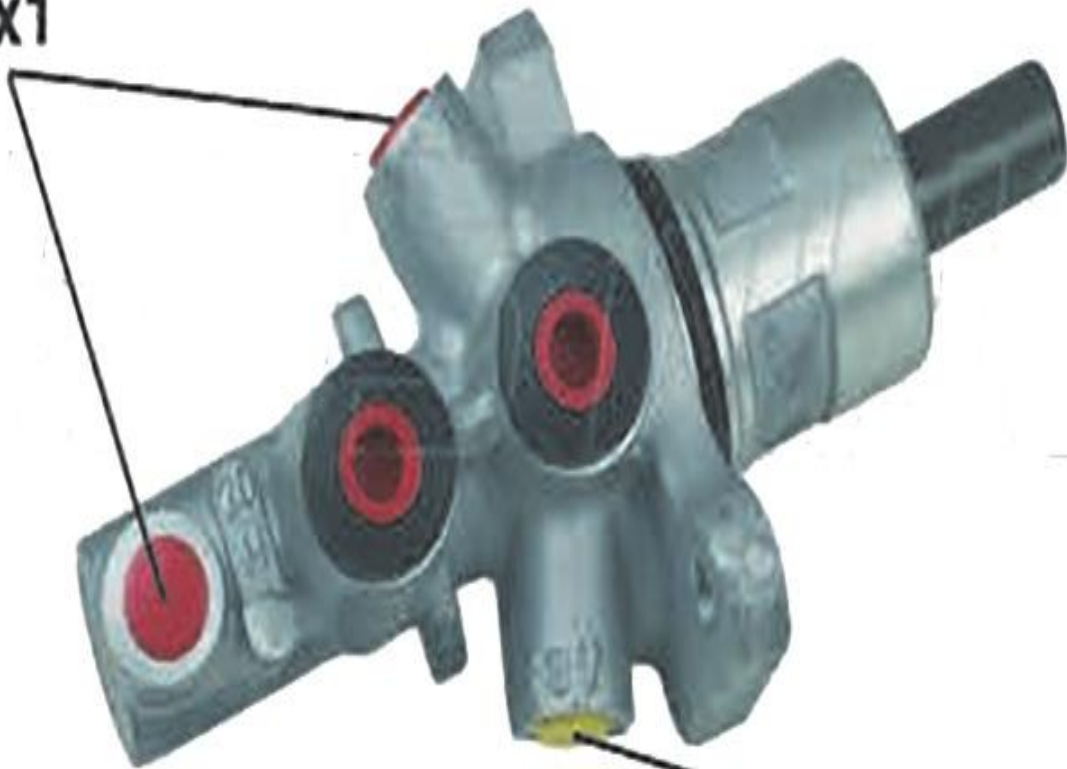

**BKN - 802895 - Bomba de freno**

- BMW
- Sistema de frenos: TRW
- Ø [mm]: 25,40/20,64
- para vehículos con DSC

**Ø 25,4 mm****M12x1****M10x1**