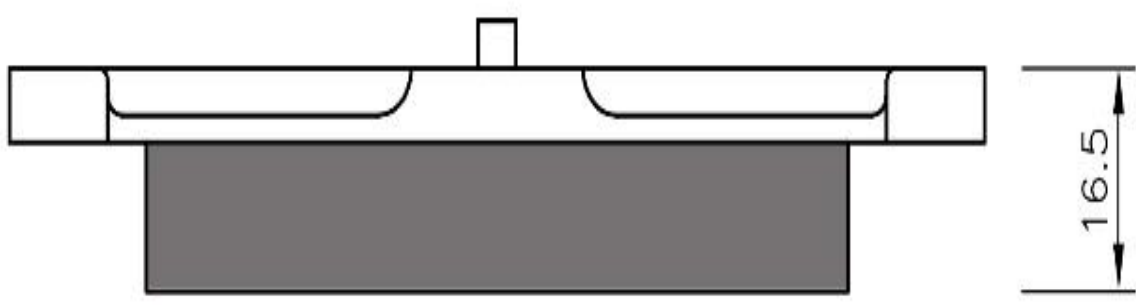

BKN - 901040 - Pastillas de Freno

- Citroën
- Traseras
- Bendix - Bosch
- Ancho [mm]: 102,3
- Altura [mm]: 48.4
- Espesor [mm]: 16,5

102.3

16.5