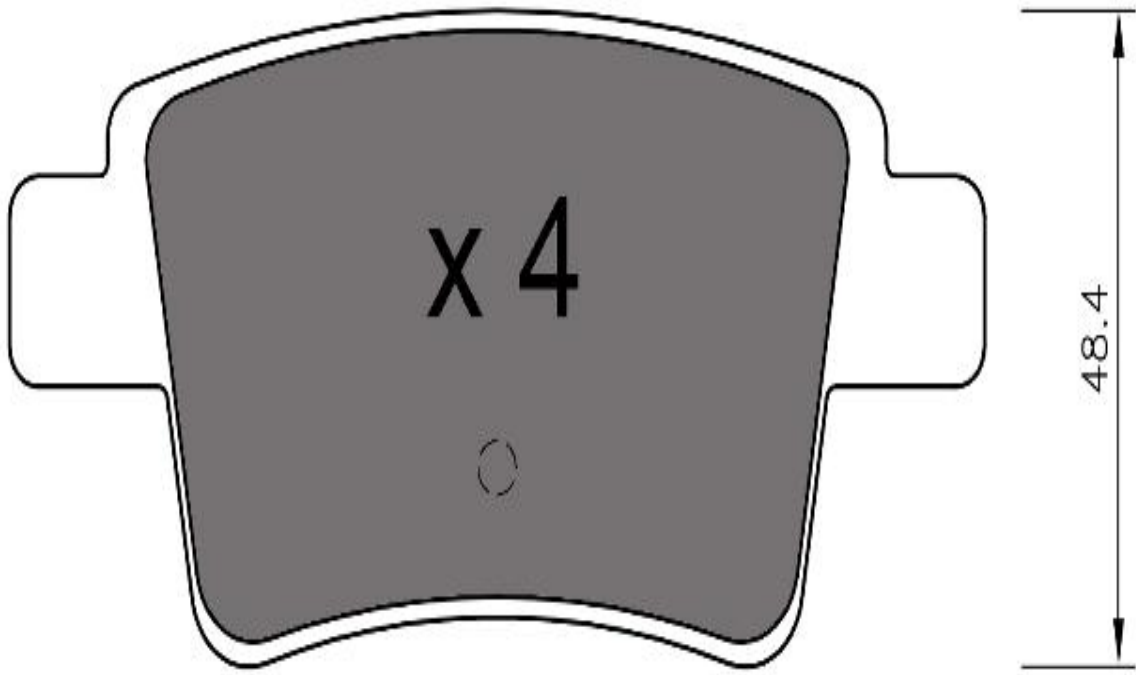

BKN - 901040 - Pastillas de Freno

- Citroën
- Traseras
- Bendix - Bosch
- Ancho [mm]: 102,3
- Altura [mm]: 48.4
- Espesor [mm]: 16,5

102.3

16.5