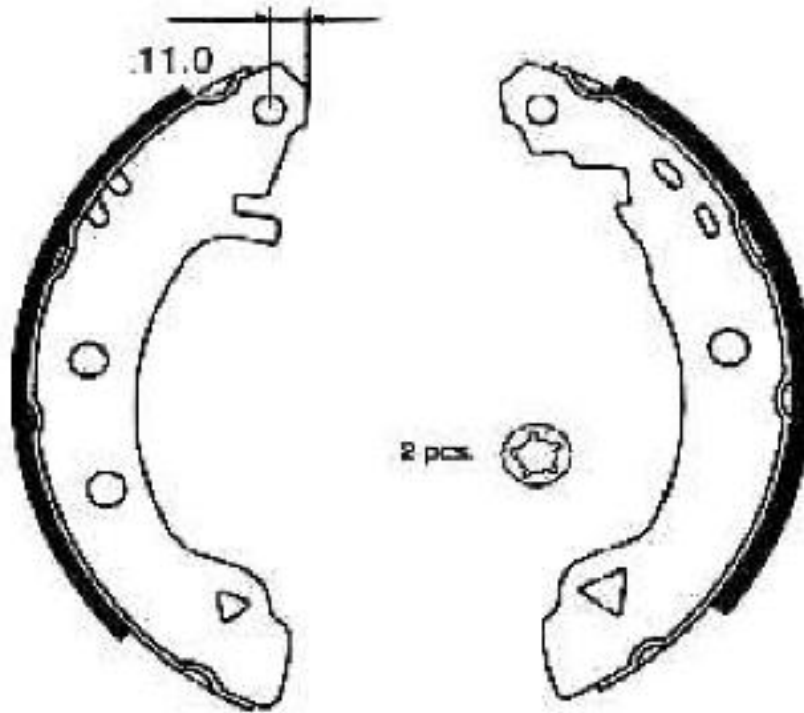

01 1424

7101

CITROEN - AX / RENAULT - R.19 - (91-)

203 x 39

Ø 19,05

1476

DCHA - **800639**