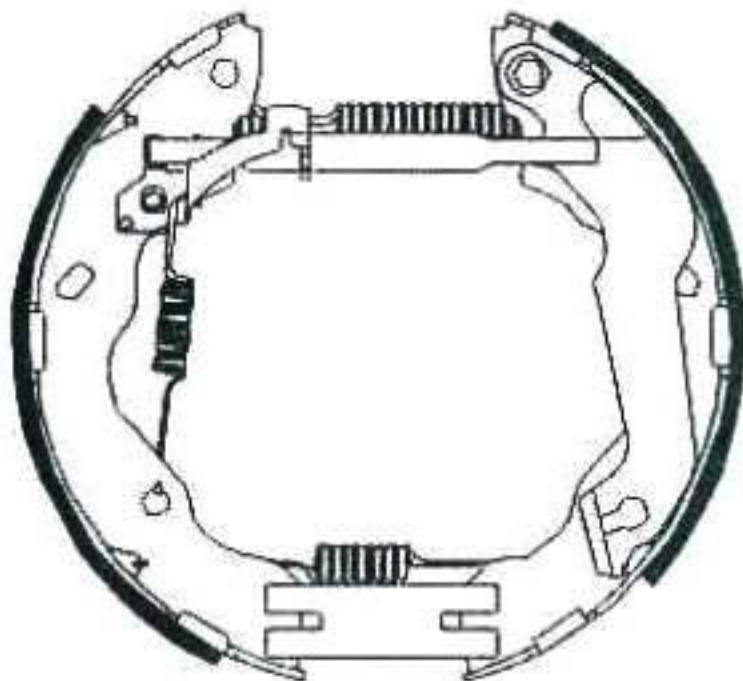

BKN - RK1393 - Kit de freno premontado

- Hyundai
- Trasero
- Mando
- Ø Tambor [mm]: 203,2
- Ancho Zapata [mm]: 39
- Ø Bombín [mm]: 19,05

RK 1393

HYUNDAI - Elantra, Matrix

203 x 39

Ø 19,05

DCHA - 800174

IZQ - 800175