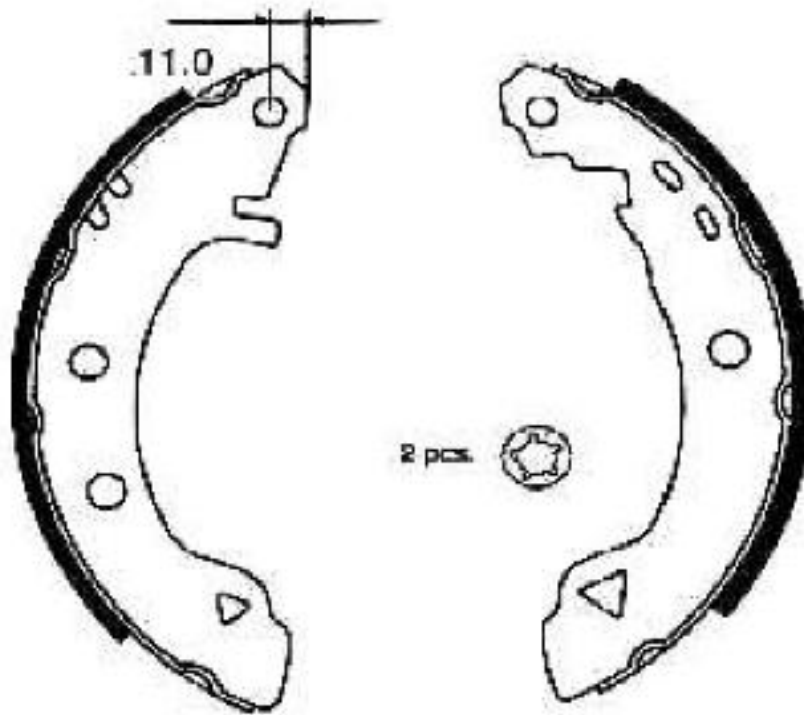

BKN - 011375 - Kit de freno

- Renault
- Trasero
- Bendix/Bosch
- Ø Tambor [mm]: 203,2
- Ancho Zapata [mm]: 39
- Ø Bombín [mm]: 22

01 1375

7371

RENAULT - Express - (95-)

203 x 39

Ø 22,00

1476