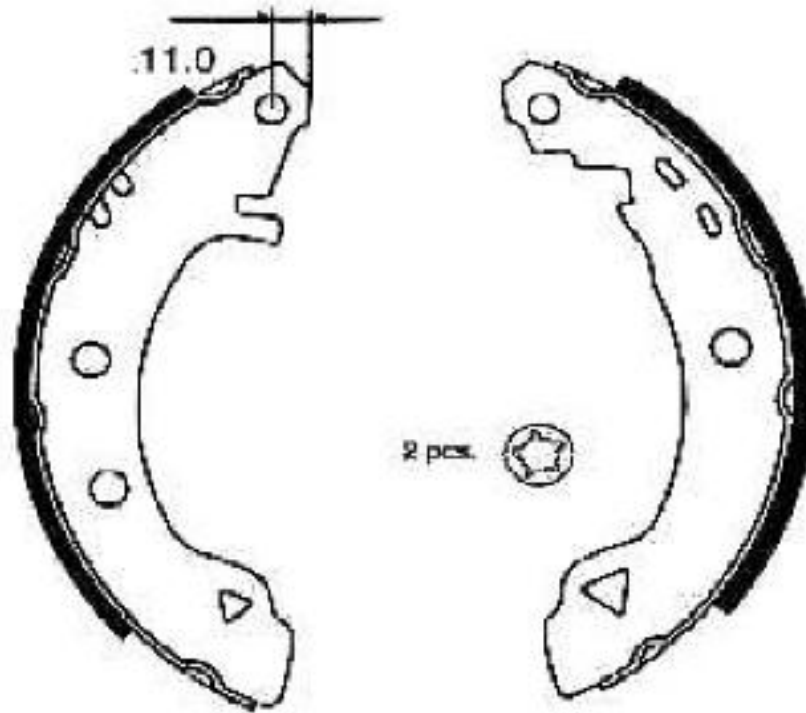

BKN - 012047 - Kit de freno

- Alfa Romeo
- Trasero
- Bendix/Bosch
- Ø Tambor [mm]: 203
- Ancho Zapata [mm]: 39
- Ø Bombín [mm]: 22,00

01 2047

7400

ALFA ROMEO - 145, 146 - (94-)

200 x 39

Ø 22,00

1476