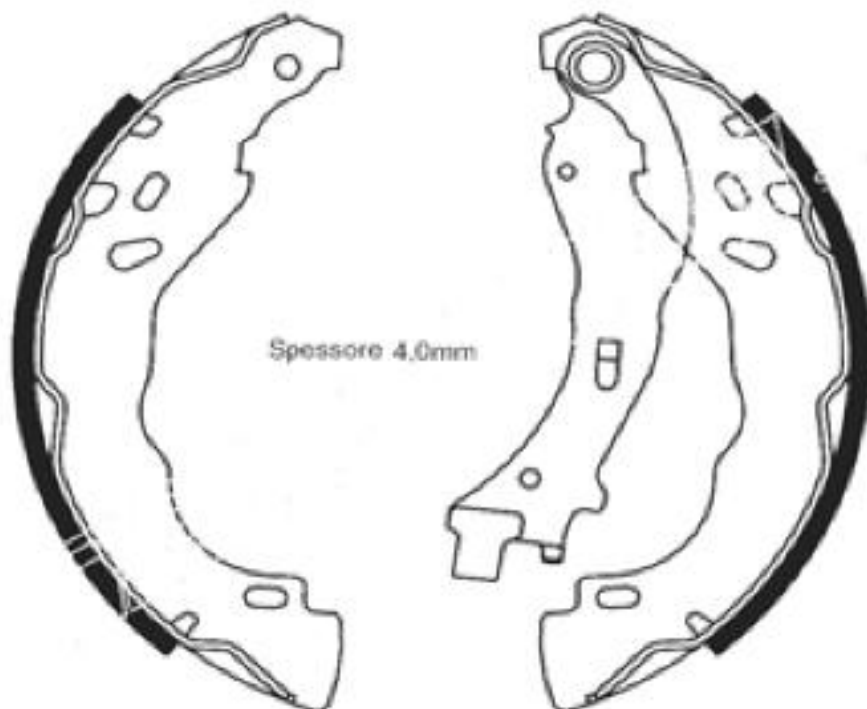

## **BKN - 011563 - Kit de freno**

- Citroën
- Trasero
- Bendix/Bosch
- Ø Tambor [mm]: 203,20
- Ancho Zapata [mm]: 39
- Ø Bombín [mm]: 20,64

# 7470

CITROEN - C Elisee - (12-)

203 x 39

Ø 20,64

3192

DCHA - **800336**

IZQ - **800337**