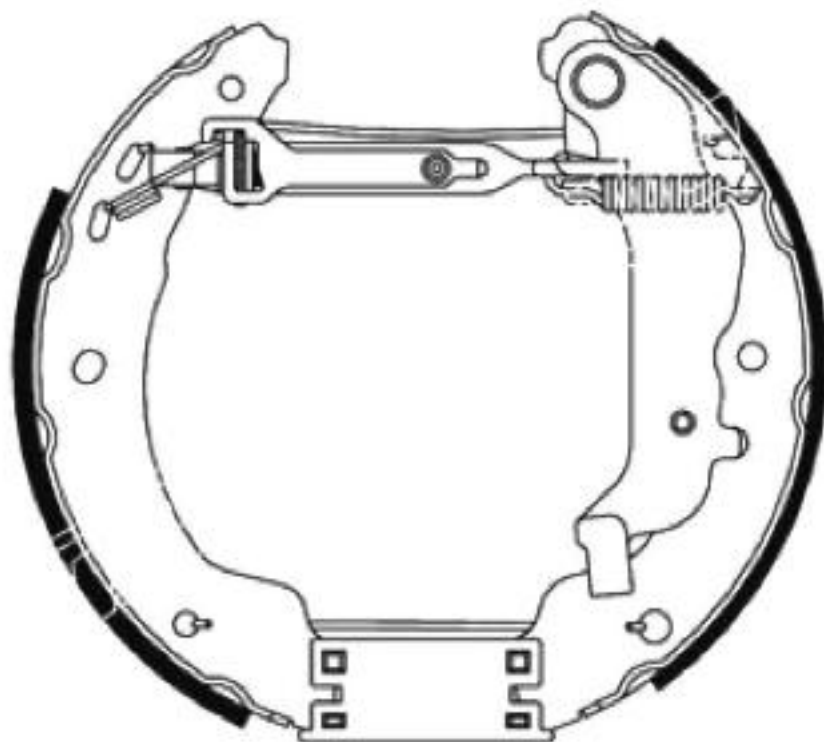

BKN - RK1801 - Kit de freno premontado

- Nissan
- Trasero
- Bendix/Bosch
- Ø Tambor [mm]: 203
- Ancho Zapata [mm]: 38
- Ø Bombín [mm]: 20,64

RK 1801

6284

NISSAN - Almera, Primera - (90-)

203 x 38

Ø 20,64

DCHA - **800682**