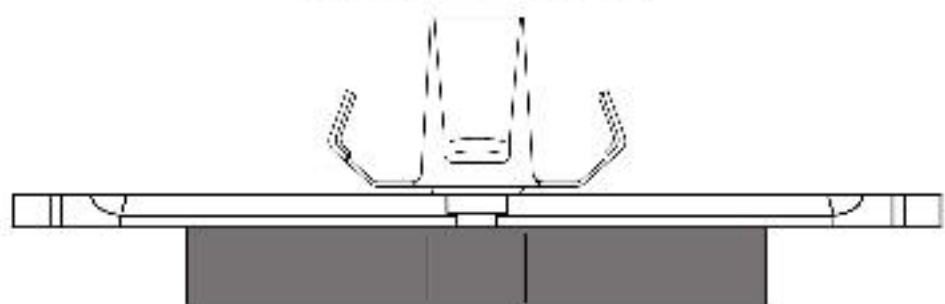

BKN - 905407 - Pastillas de Freno

- BMW
- Delanteras
- Ate/Teves
- Ancho [mm]: 156,3
- Altura [mm]: 73,1
- Espesor [mm]: 19,0

73.1

56.7

19