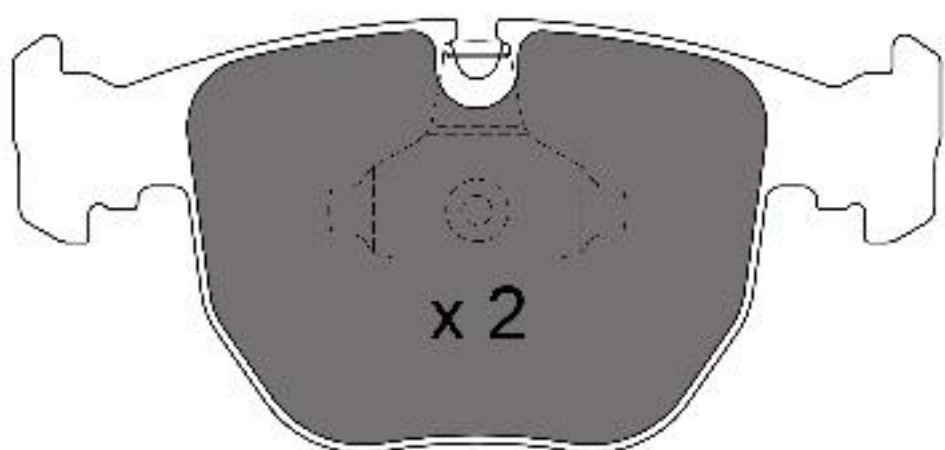

BKN - 905407 - Pastillas de Freno

- BMW
- Delanteras
- Ate/Teves
- Ancho [mm]: 156,3
- Altura [mm]: 73,1
- Espesor [mm]: 19,0

73.1

56.7

19