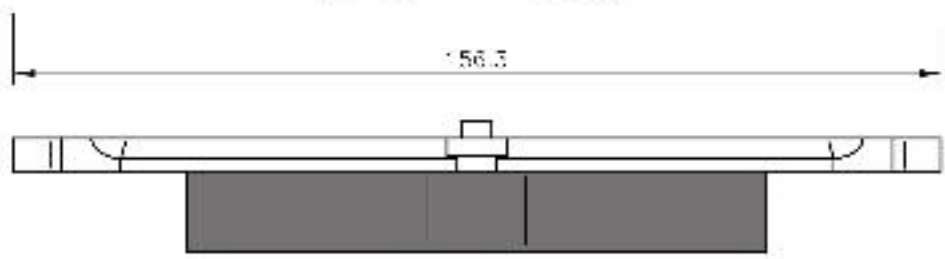

BKN - 905407 - Pastillas de Freno

- BMW
- Delanteras
- Ate/Teves
- Ancho [mm]: 156,3
- Altura [mm]: 73,1
- Espesor [mm]: 19,0

73.1

56.7

19