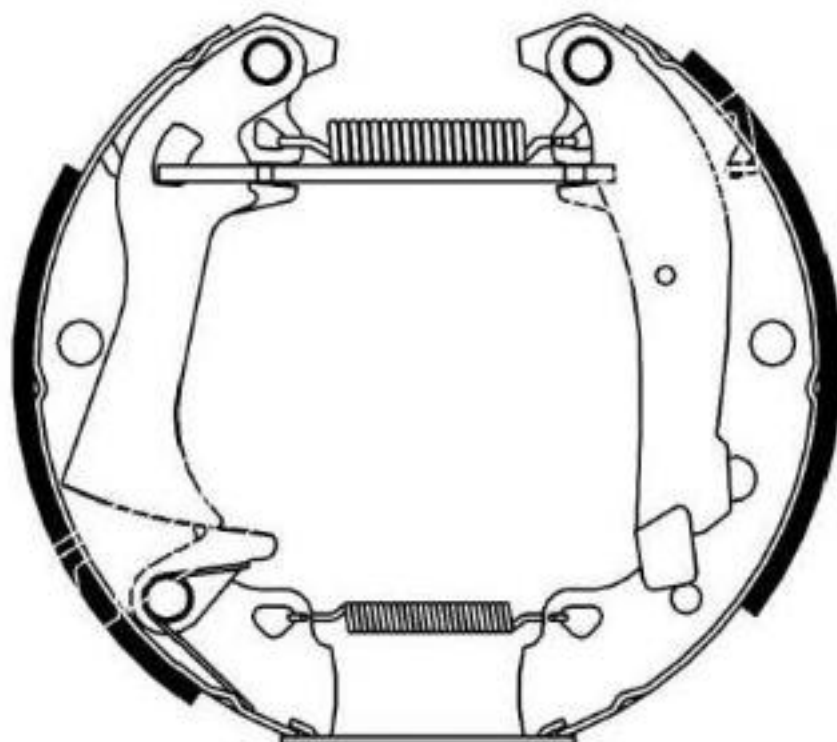

## **BKN - RK1001 - Kit de freno premontado**

- Alfa Romeo
- Trasero
- Bendix/Bosch
- Ø Tambor [mm]: 228,6
- Ancho Zapata [mm]: 42
- Ø Bombín [mm]: 17,46

# 6123

ALFA - 33, Alfasud, Sprint

228,6 x 42

Ø 17,46

DCHA - 800001

IZQ - 800002