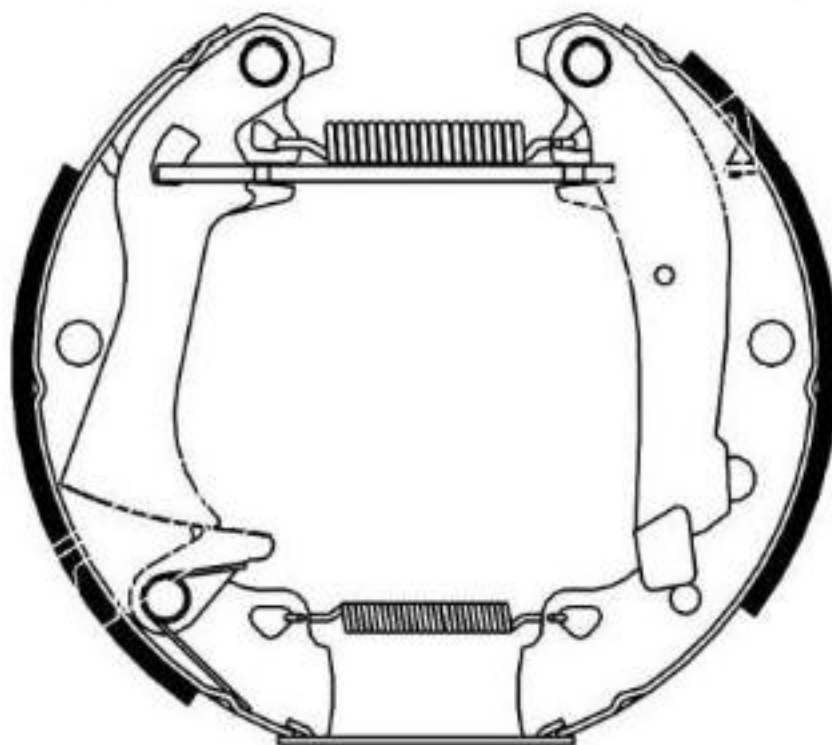

BKN - RK1007 - Kit de freno premontado

- Alfa Romeo
- Trasero
- Bendix/Bosch
- Ø Tambor [mm]: 228,6
- Ancho Zapata [mm]: 40
- Ø Bombín [mm]: 19,05

RK 1007

6124

ALFA - 33

228,6 x 42

Ø 19,04

DCHA - 800004