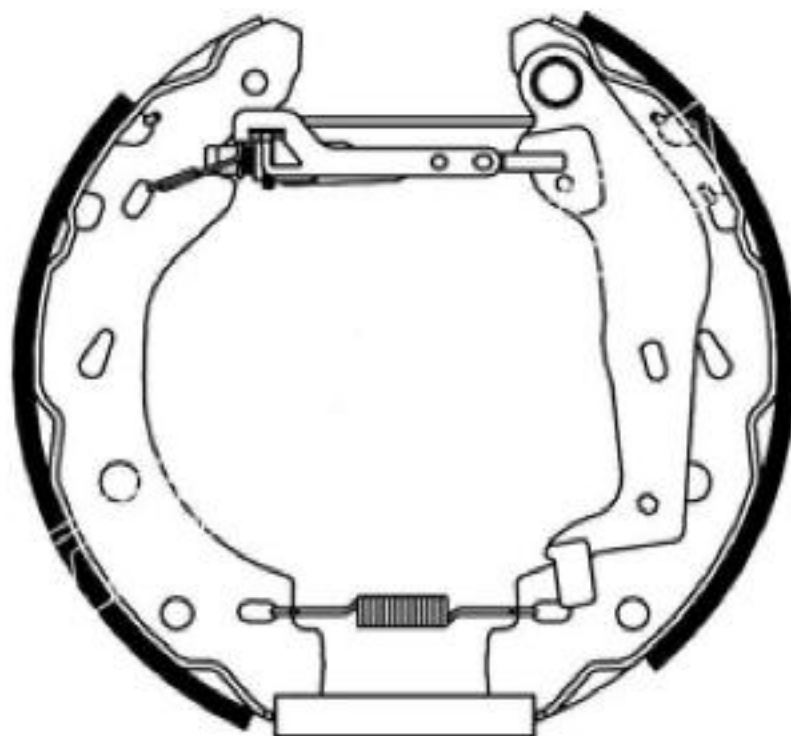

## **BKN - RK1020 - Kit de freno premontado**

- Smart
- Trasero
- Bendix/Bosch
- Ø Tambor [mm]: 200
- Ancho Zapata [mm]: 32
- Ø Bombín [mm]: 17,46

# RK 1020

6186

SMART - 0.6, 0,8

200 x 32

Ø 17,46

DCHA - 800429

IZQ - 800430