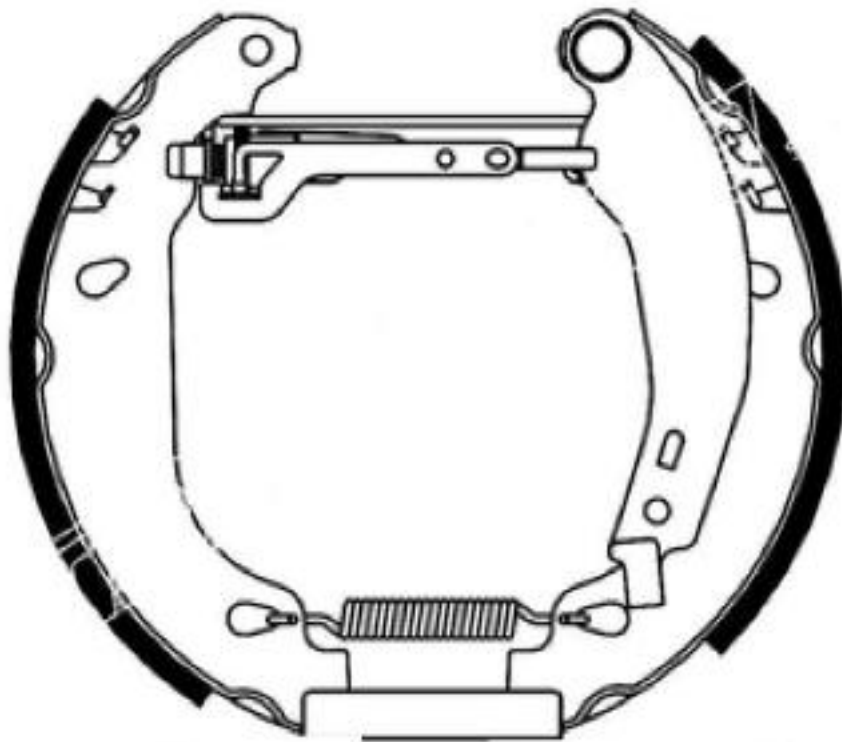

BKN - RK1026 - Kit de freno premontado

- Renault
- Trasero
- Bendix/Bosch
- Ø Tambor [mm]: 180
- Ancho Zapata [mm]: 42
- Ø Bombín [mm]: 20,64

RK 1026

6145

RENAULT - Twingo

180 x 42

Ø 20,64

DCHA - 800902