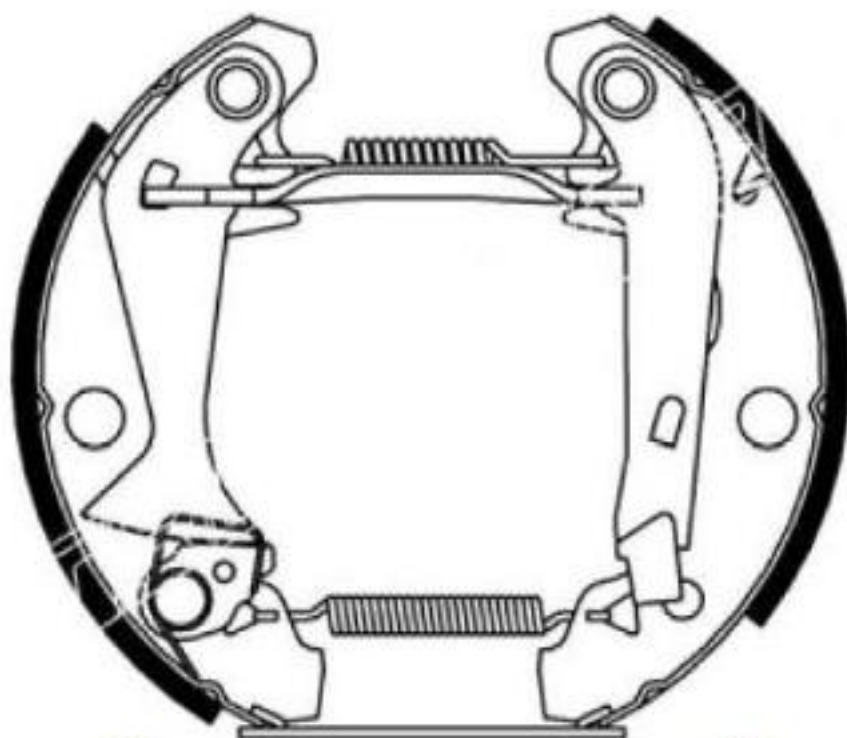

BKN - RK1075 - Kit de freno premontado

- Citroën / Talbot
- Trasero
- TRW
- Ø Tambor [mm]: 180
- Ancho Zapata [mm]: 42
- Ø Bombín [mm]: 23,81

RK 1075

6126

CITROEN - LN, Visa / TALBOT - Samba

180 x 42

Ø 23,80