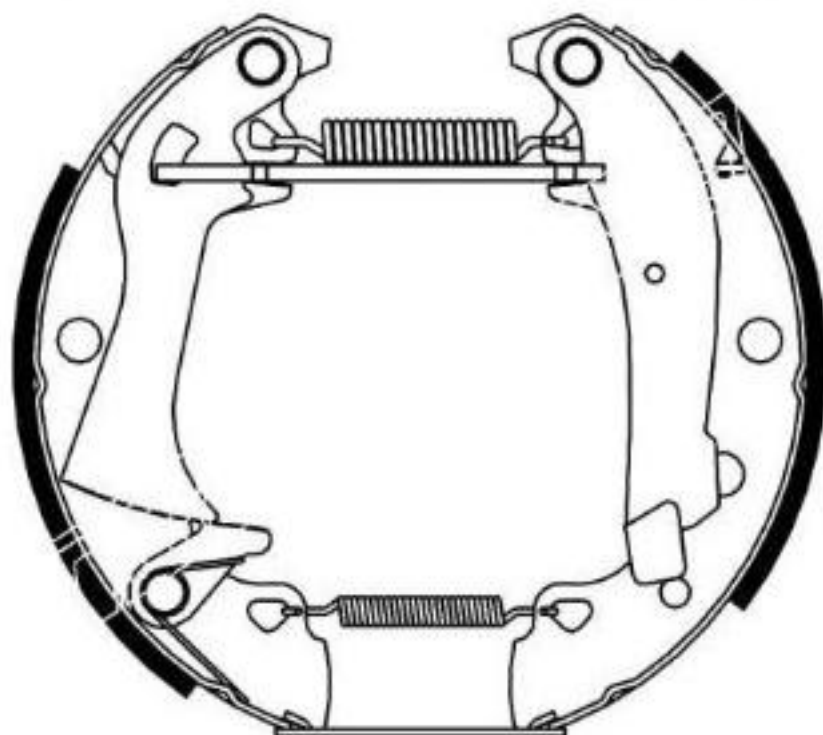

## **BKN - RK1147 - Kit de freno premontado**

- Alfa Romeo
- Trasero
- Bendix/Bosch
- Ø Tambor [mm]: 228,6
- Ancho Zapata [mm]: 42
- Ø Bombín [mm]: 17,46

# 6172

228,6 x 42

Ø 17,46

DCHA - 800611

IZQ - 800612