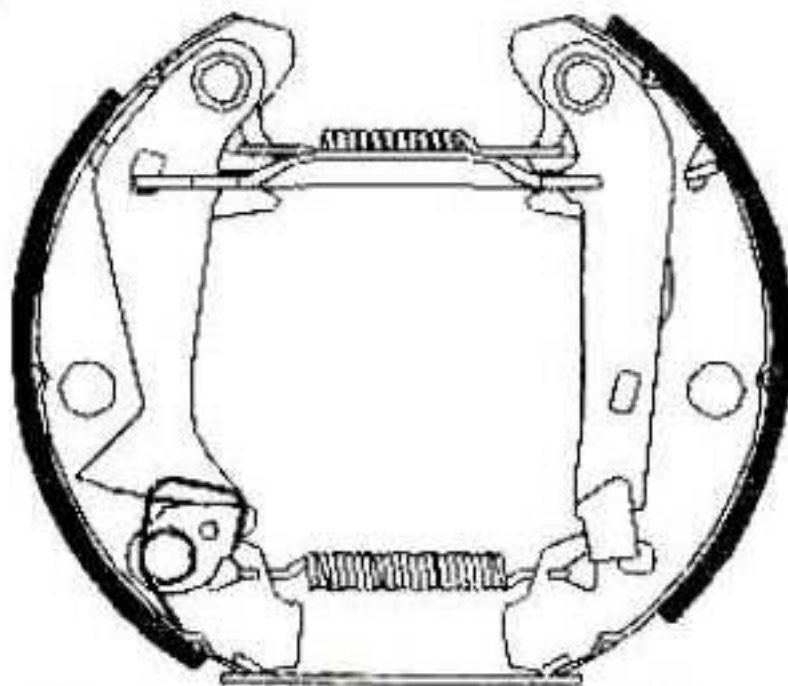

## **BKN - RK1179 - Kit de freno premontado**

- Renault
- Trasero
- Bendix/Bosch
- Ø Tambor [mm]: 180
- Ancho Zapata [mm]: 30
- Ø Bombín [mm]: 20,64

# 6011

RENAULT - R4

180 x 32

Ø 20,64

DCHA - 800350

IZQ - 800350