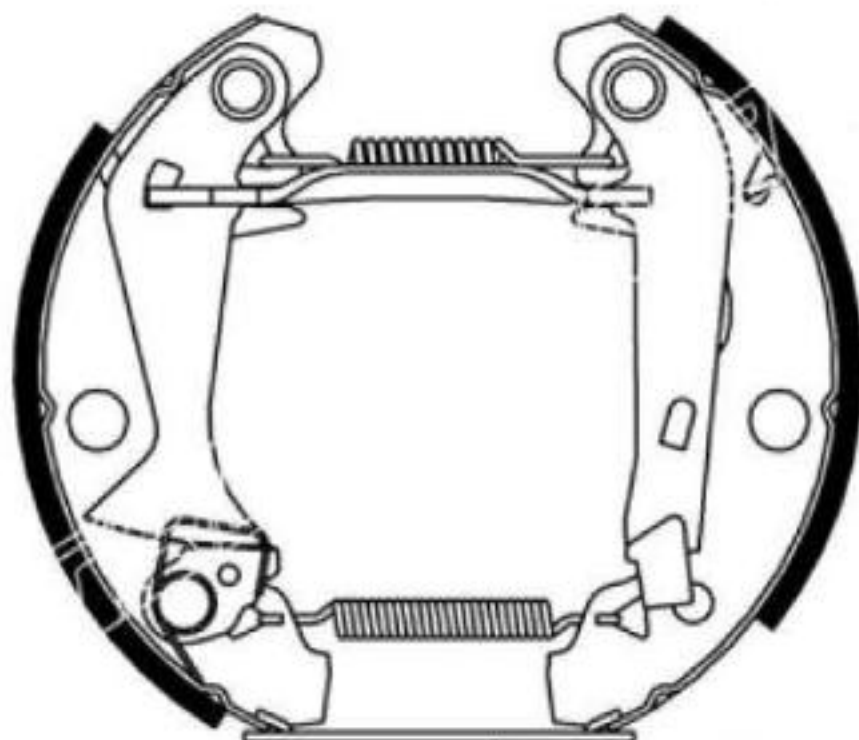

## **BKN - RK1190 - Kit de freno premontado**

- Renault
- Trasero
- Bendix/Bosch
- Ø Tambor [mm]: 180
- Ancho Zapata [mm]: 42
- Ø Bombín [mm]: 22,20

# RK 1190

6129

RENAULY - R.18, Fuego - (78-86)

180 x 42

Ø 22,00

DCHA - 800290

IZQ - 800059