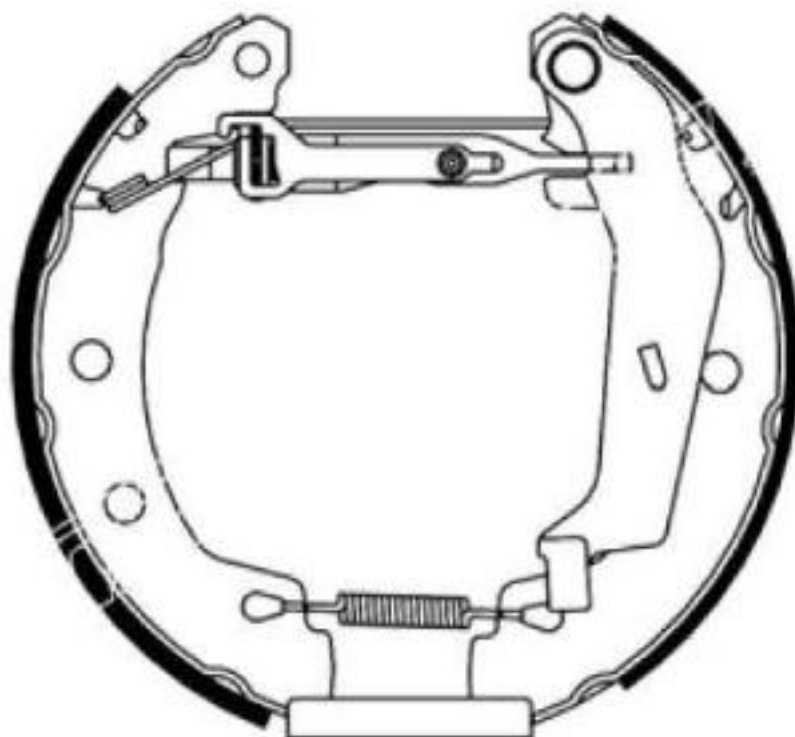

BKN - RK1195 - Kit de freno premontado

- Renault
- Trasero
- Bendix/Bosch
- Ø Tambor [mm]: 203,2
- Ancho Zapata [mm]: 39
- Ø Bombín [mm]: 19,05

RK 1195

6189

RENAULT - Megane - (96-)

203 x 38

Ø 19,05

DCHA - 800293