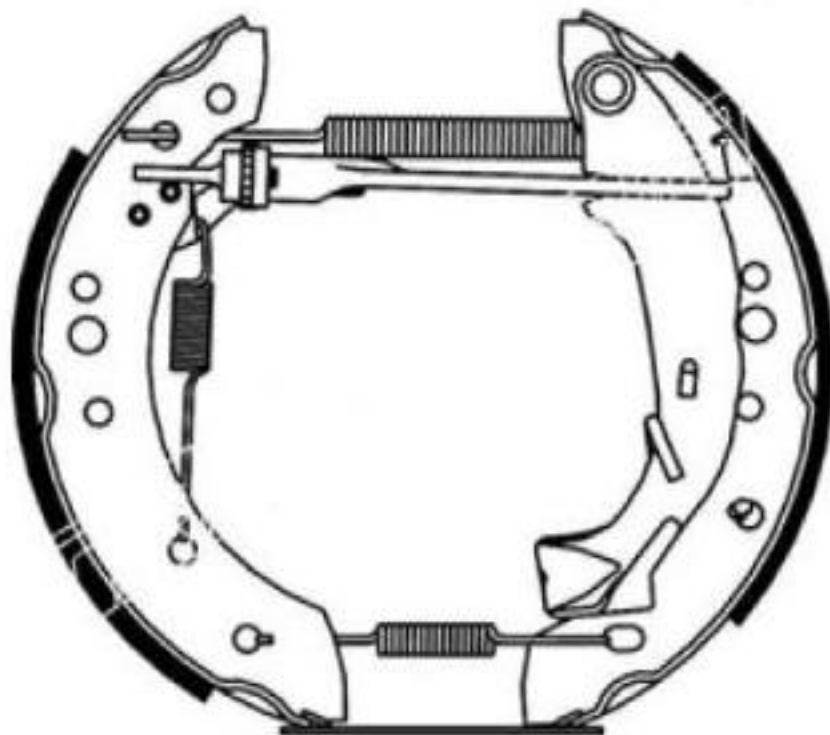

## BKN - RK1212 - Kit de freno premontado

- Citroën
- Trasero
- TRW
- Ø Tambor [mm]: 203
- Ancho Zapata [mm]: 38
- Ø Bombín [mm]: 19,05

# 6197

CITROEN - C2, C3 - (02-)

203 x 39

Ø 19,05

DCHA - 800026

IZQ - 800025