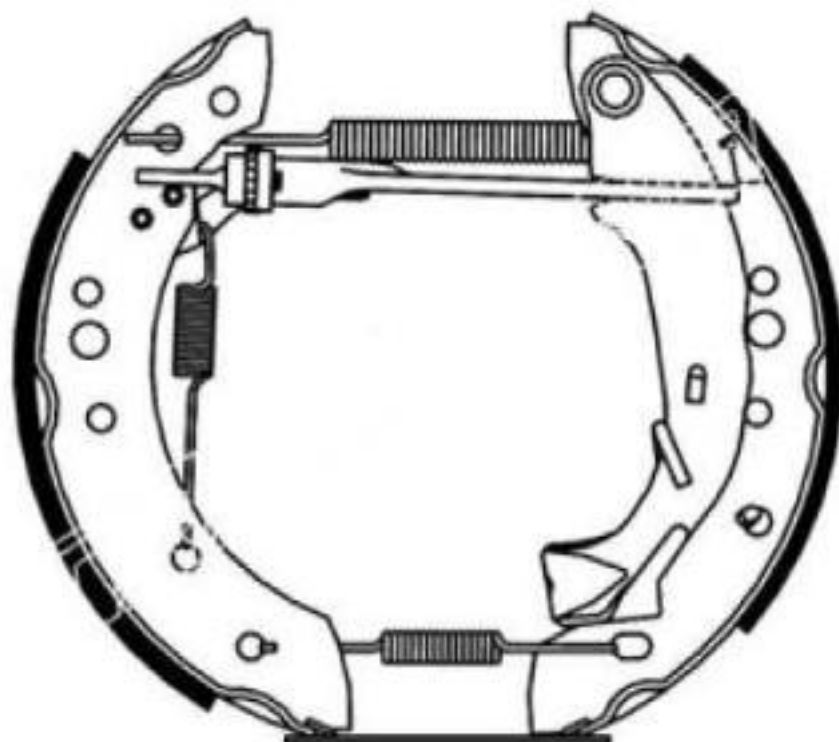

BKN - RK1213 - Kit de freno premontado

- Citroën
- Trasero
- TRW
- Ø Tambor [mm]: 203
- Ancho Zapata [mm]: 38
- Ø Bombín [mm]: 20,64

RK 1213

#N/A

CITROEN - C2, C3

203 x 39

Ø 20,64

DCHA - 800021