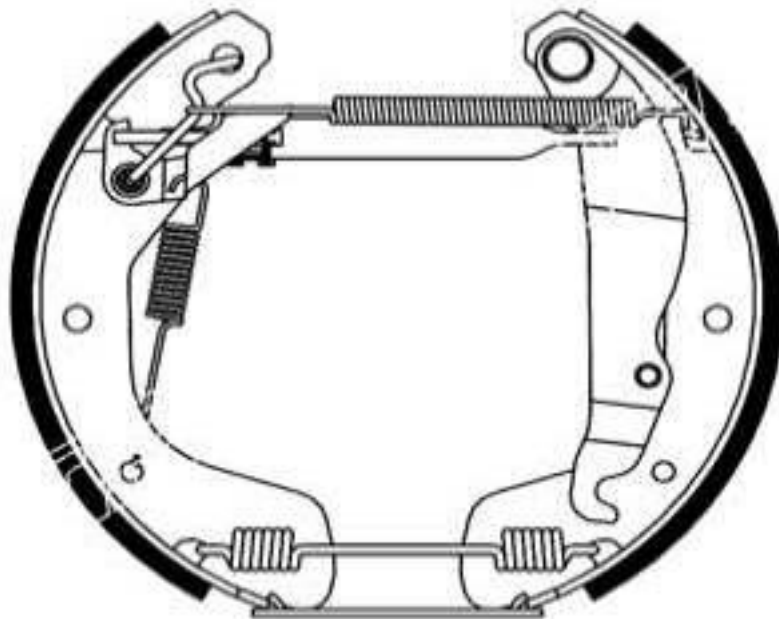

BKN - RK1223 - Kit de freno premontado

- Daewoo
- Trasero
- TRW
- Ø Tambor [mm]: 200
- Ancho Zapata [mm]: 45
- Ø Bombín [mm]: 20,64

RK 1223

DAEWOO - Nubira - (97-)

200 x 45

Ø 17,5

**DCHA - 800024****IZQ - 800024**