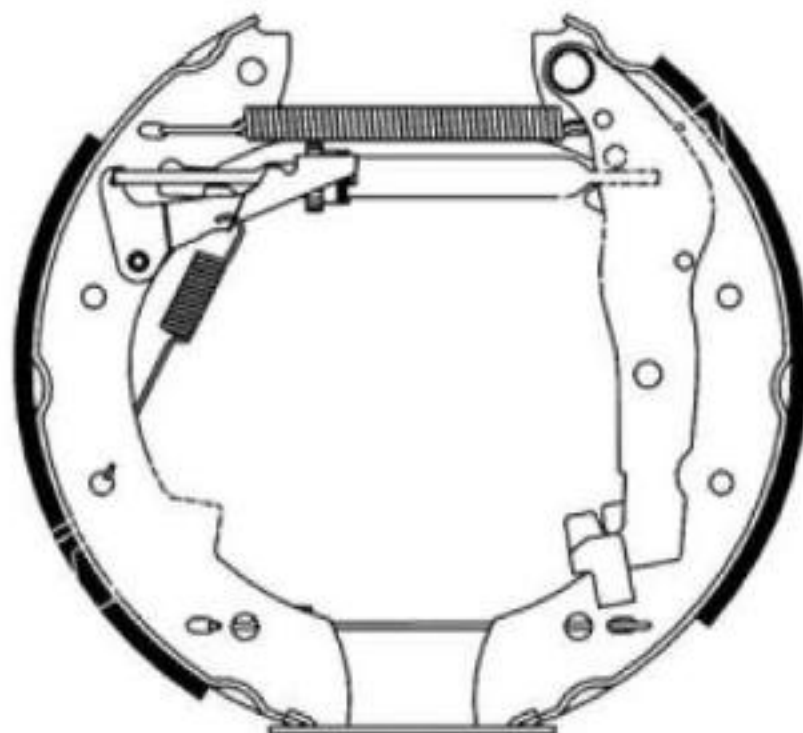

## **BKN - RK1271 - Kit de freno premontado**

- Renault
- Trasero
- Bendix/Bosch
- Ø Tambor [mm]: 228,6
- Ancho Zapata [mm]: 42
- Ø Bombín [mm]: 22,22

# 6130

RENAULT - Fuego - (80-86)

228 x 42

Ø 22,20

DCHA - **800367**

IZQ - **800367**