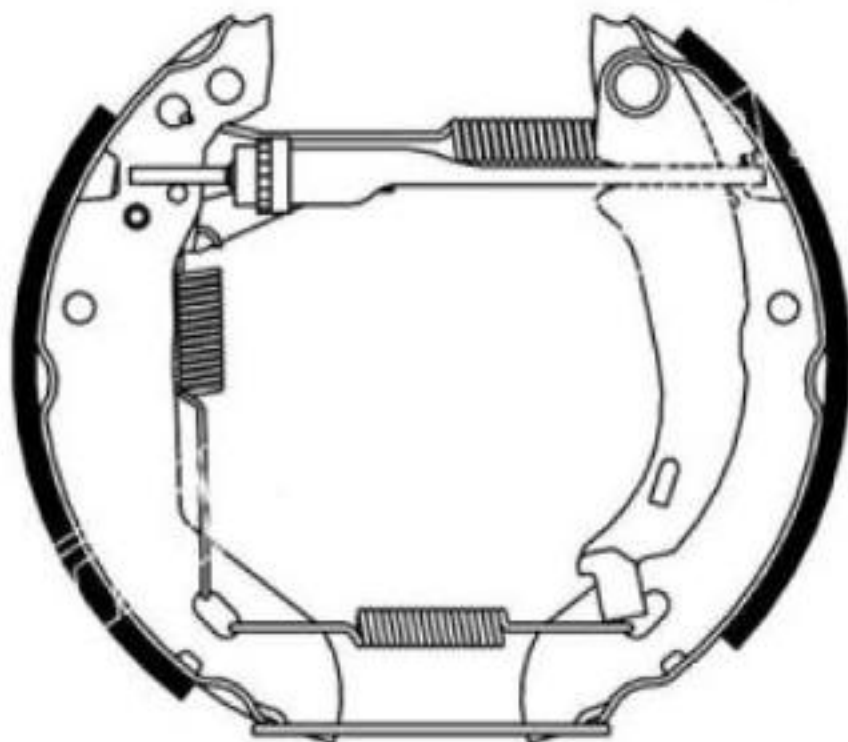

## BKN - RK1312 - Kit de freno premontado

- Peugeot
- Trasero
- TRW
- Ø Tambor [mm]: 180
- Ancho Zapata [mm]: 30
- Ø Bombín [mm]: 19,05

# 6045

PEUGEOT - 205 I, II - (83-)

180 x 32

Ø 19,05

**DCHA - 800283**

**IZQ - 800282**