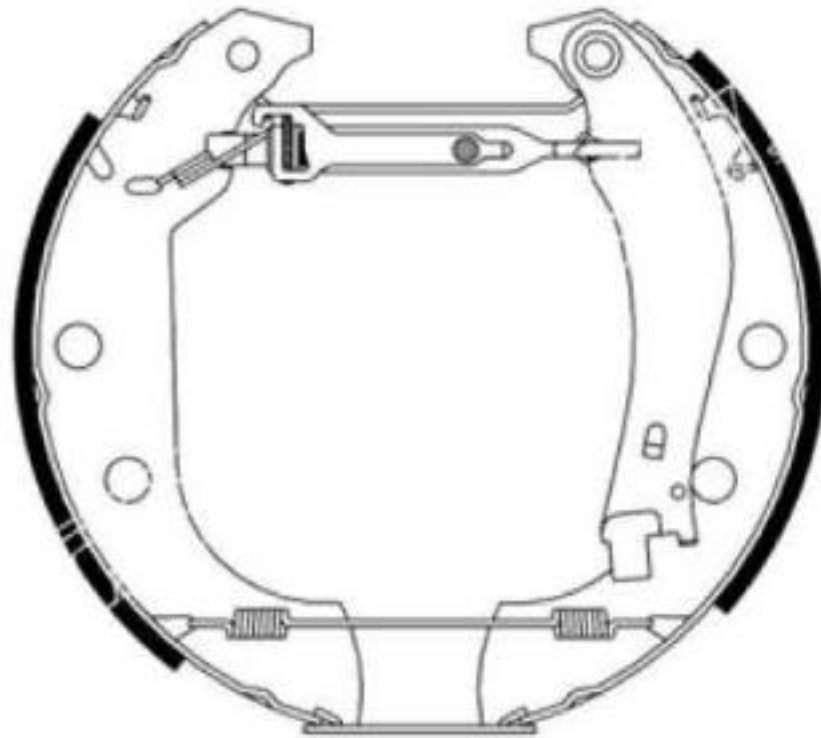

BKN - RK1313 - Kit de freno premontado

- Peugeot
- Trasero
- Bendix/Bosch
- Ø Tambor [mm]: 228
- Ancho Zapata [mm]: 42
- Ø Bombín [mm]: 20,64

RK 1313

6043

PEUGEOT - 405 - (88-)

228 x 42

Ø 20,64

DCHA - 800621