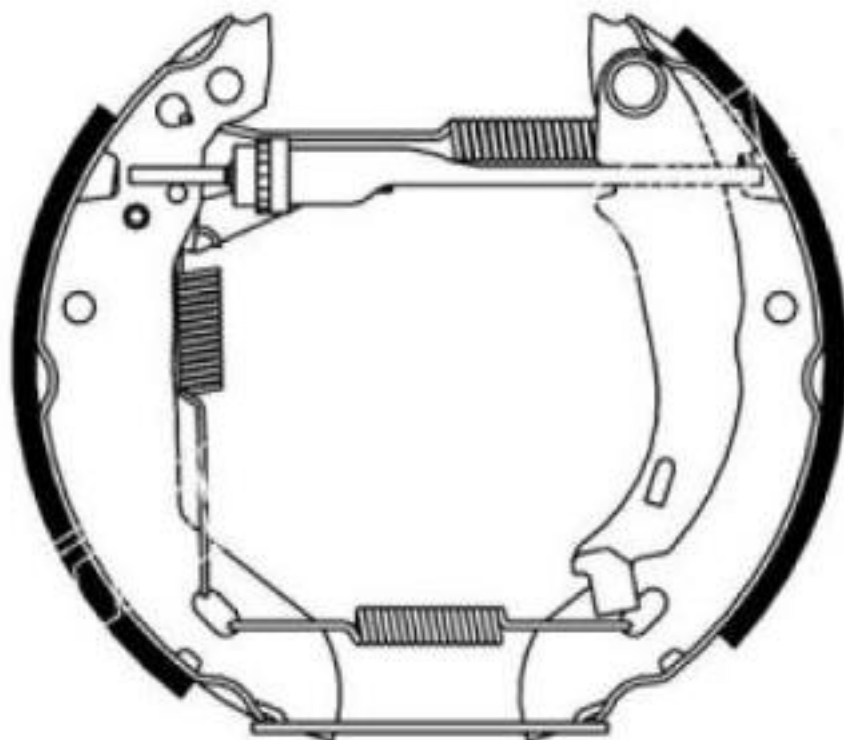

BKN - RK1314 - Kit de freno premontado

- Peugeot
- Trasero
- TRW
- Ø Tambor [mm]: 180
- Ancho Zapata [mm]: 40
- Ø Bombín [mm]: 19,05

RK 1314

6095

PEUGEOT - 205 I, II - (83-)

180 x 42

Ø 19,05

DCHA - **800284**