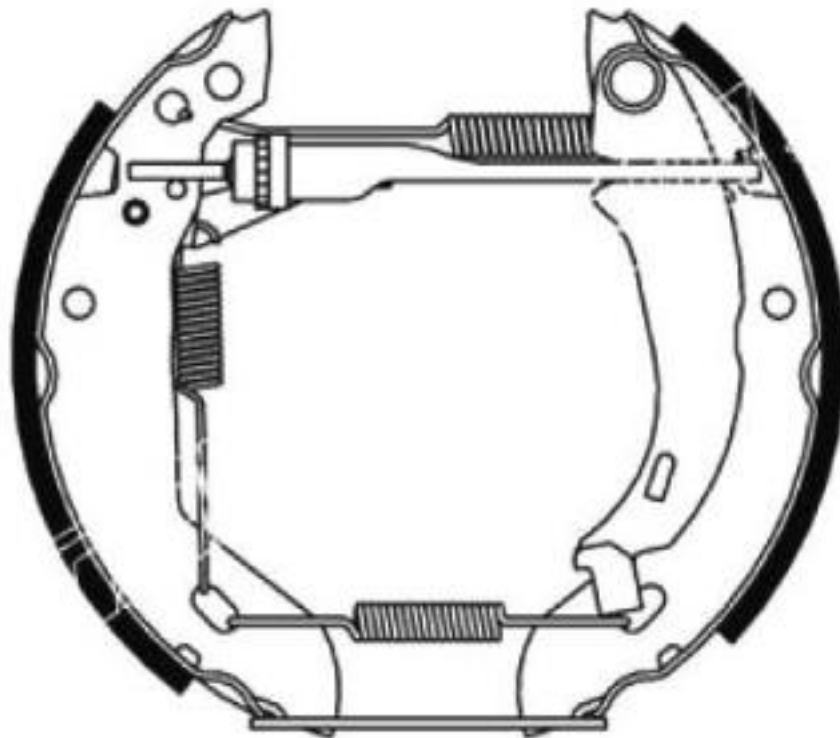

BKN - RK1350 - Kit de freno premontado

- Peugeot
- Trasero
- TRW
- Ø Tambor [mm]: 180
- Ancho Zapata [mm]: 32
- Ø Bombín [mm]: 20,64

RK 1350

6168

PEUGEOT - 205 I, II - (83-)

180 x 32

Ø 20,64

DCHA - 800304