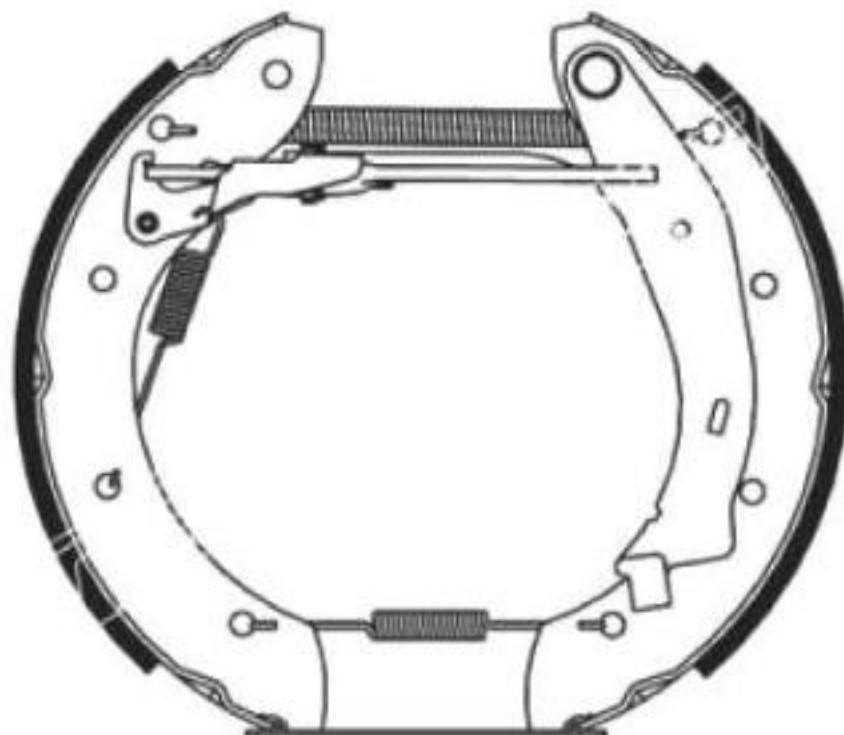

BKN - RK1396 - Kit de freno premontado

- Peugeot
- Trasero
- TRW
- Ø Tambor [mm]: 228,6
- Ancho Zapata [mm]: 42
- Ø Bombín [mm]: 20,64

RK 1396

6180

PEUGEOT - 405 - (94-)

228 x 42

Ø 20,64

DCHA - 800917