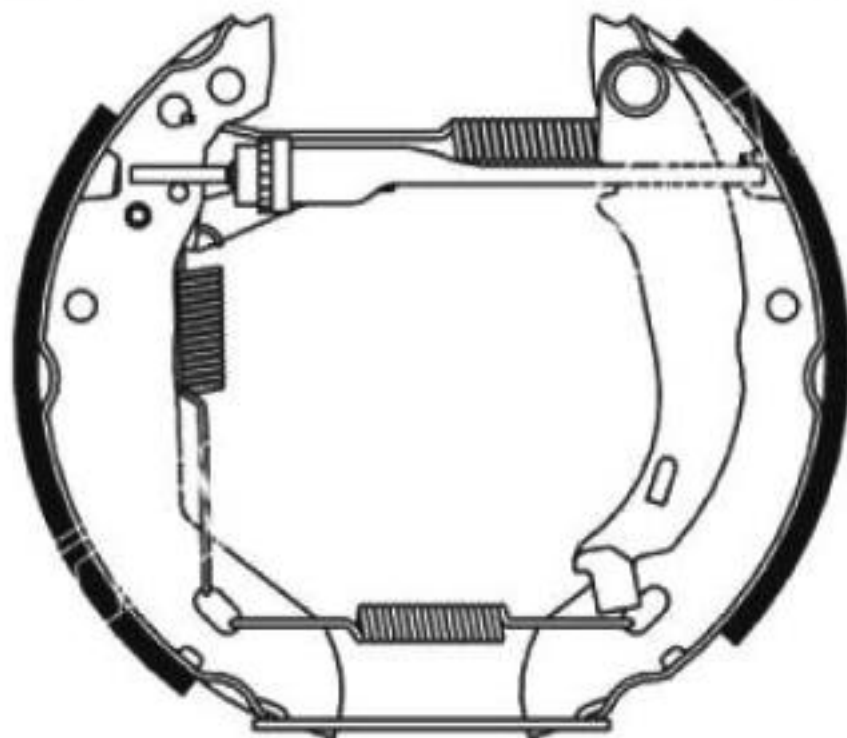

## **BKN - RK1397 - Kit de freno premontado**

- Peugeot
- Trasero
- TRW
- Ø Tambor [mm]: 180
- Ancho Zapata [mm]: 42
- Ø Bombín [mm]: 20,64

# 6113

PEUGEOT - 309, 205 comercial - (85-)

180 x 42

Ø 20,64

DCHA - 800304

IZQ - 800304