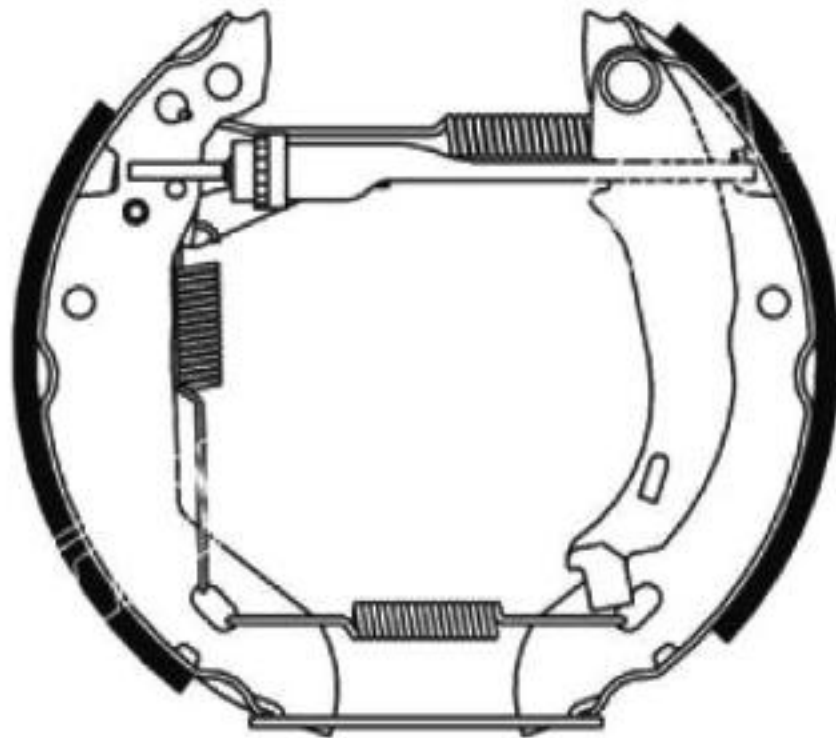

BKN - RK1405 - Kit de freno premontado

- Peugeot / Renault
- Trasero
- TRW
- Ø Tambor [mm]: 180
- Ancho Zapata [mm]: 40
- Ø Bombín [mm]: 22,22

RK 1405

6012

RENAULT - R.9, R11, Express / PEUG - 309

180 x 42

Ø 22,20

DCHA - 800367

IZQ - 800366