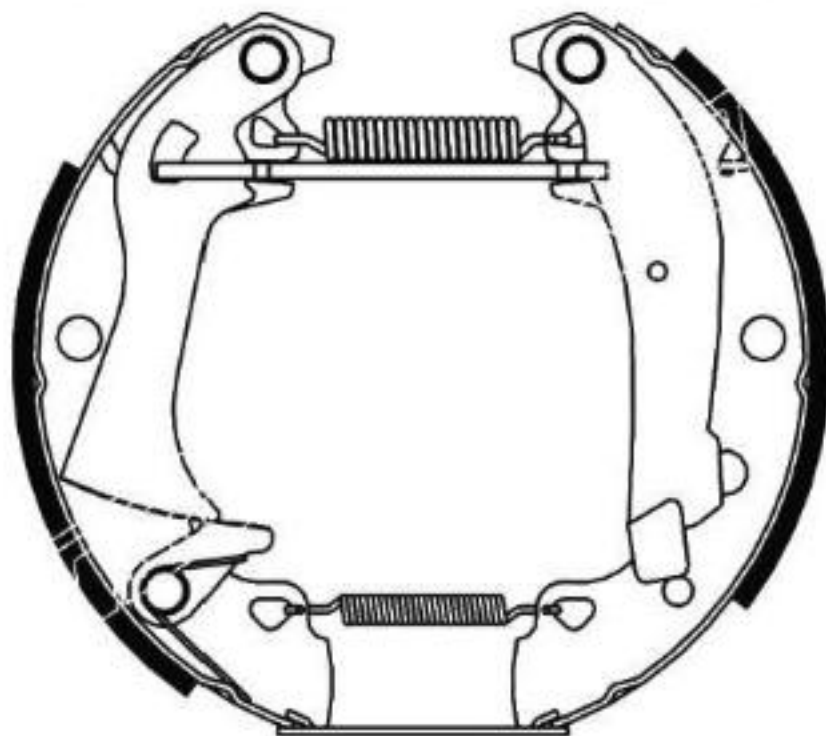

BKN - RK1407 - Kit de freno premontado

- Renault
- Trasero
- Bendix/Bosch
- Ø Tambor [mm]: 228,6
- Ancho Zapata [mm]: 42
- Ø Bombín [mm]: 22,22

RK 1407

6131

228,6 x 42

Ø 22,00

DCHA - 800357

IZQ - 800357