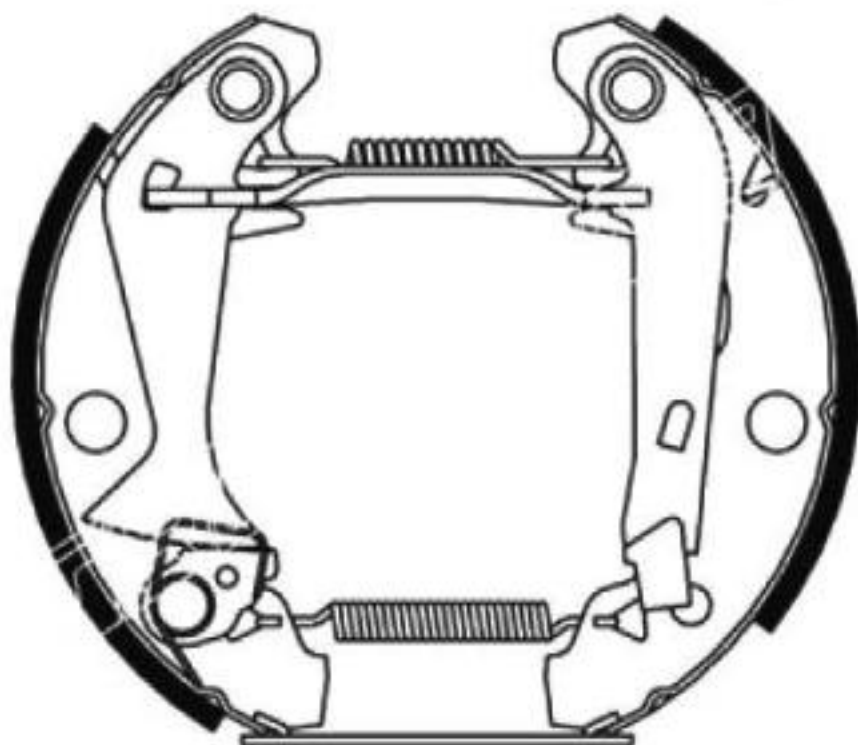

BKN - RK1409 - Kit de freno premontado

- Renault
- Trasero
- Bendix/Bosch
- Ø Tambor [mm]: 180
- Ancho Zapata [mm]: 40
- Ø Bombín [mm]: 22,00

RK 1409

6051

RENAULT - Fuego, R14, R18 - (76-83)

180 x 42

Ø 22,00