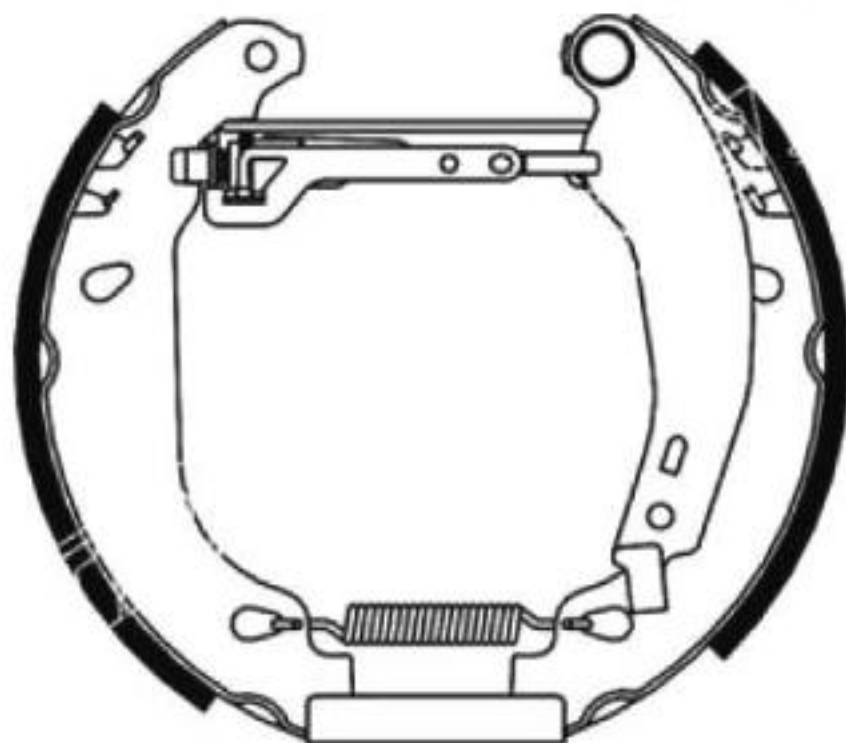

## **BKN - RK1412 - Kit de freno premontado**

- Renault
- Trasero
- Bendix/Bosch
- Ø Tambor [mm]: 180
- Ancho Zapata [mm]: 40
- Ø Bombín [mm]: 22,00

# 6018

RENAULT - Express, R.21, Super.5

180 x 42

Ø 22,00

DCHA - 800290

IZQ - 800289