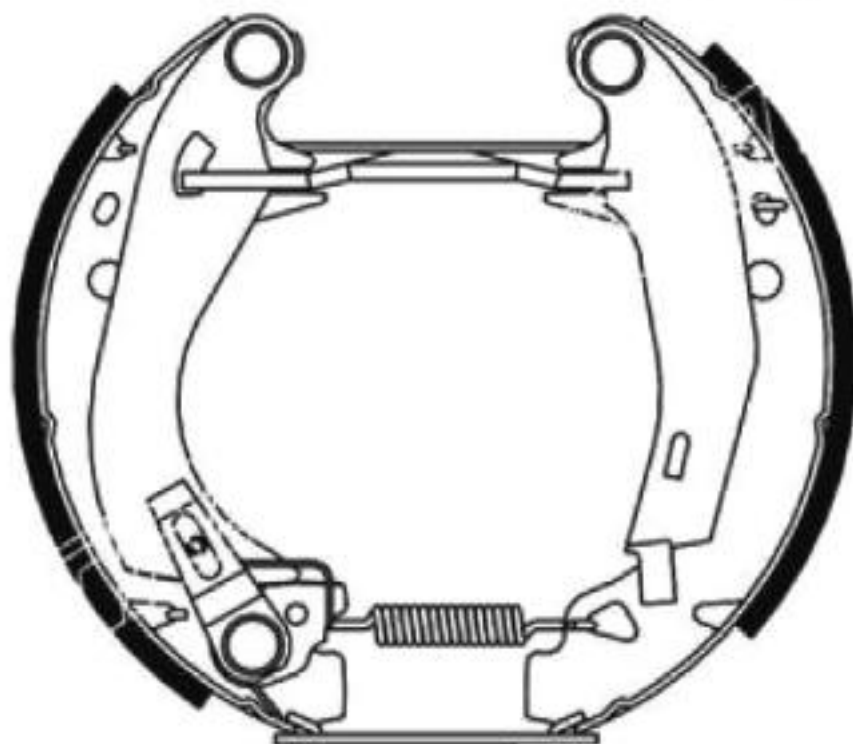

BKN - RK1415 - Kit de freno premontado

- Peugeot / Renault
- Trasero
- Bendix/Bosch
- Ø Tambor [mm]: 180
- Ancho Zapata [mm]: 40
- Ø Bombín [mm]: 22,00

RK 1415

6014

RENAULT- Sp.5, R.9, R.11 / PEUGEOT- 309

180 x 42

Ø 22,00

DCHA - 800290

IZQ - 800289