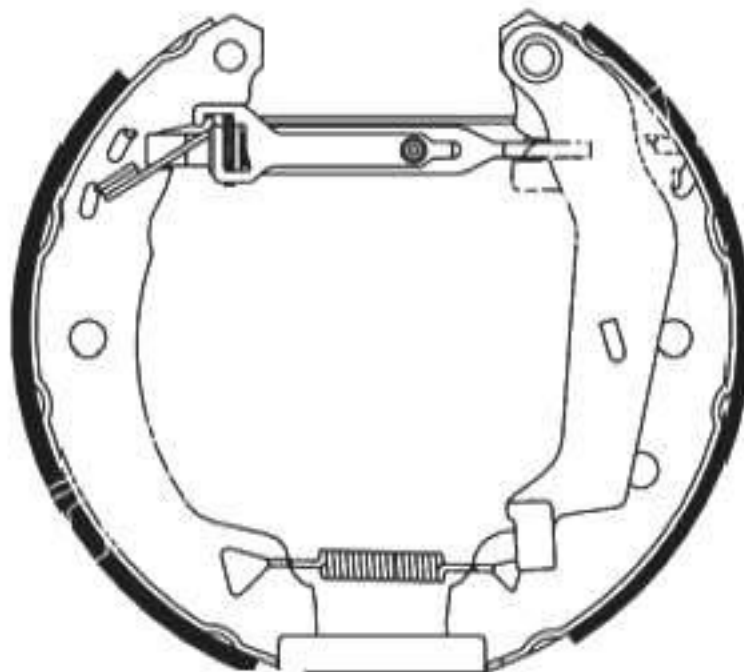

BKN - RK1464 - Kit de freno premontado

- Renault
- Trasero
- Bendix/Bosch
- Ø Tambor [mm]: 203
- Ancho Zapata [mm]: 39
- Ø Bombín [mm]: 20,64

RK 1464

6053

RENAULT - Express, Rapid - (85-)

203 x 39

Ø 20,64

DCHA - 800329