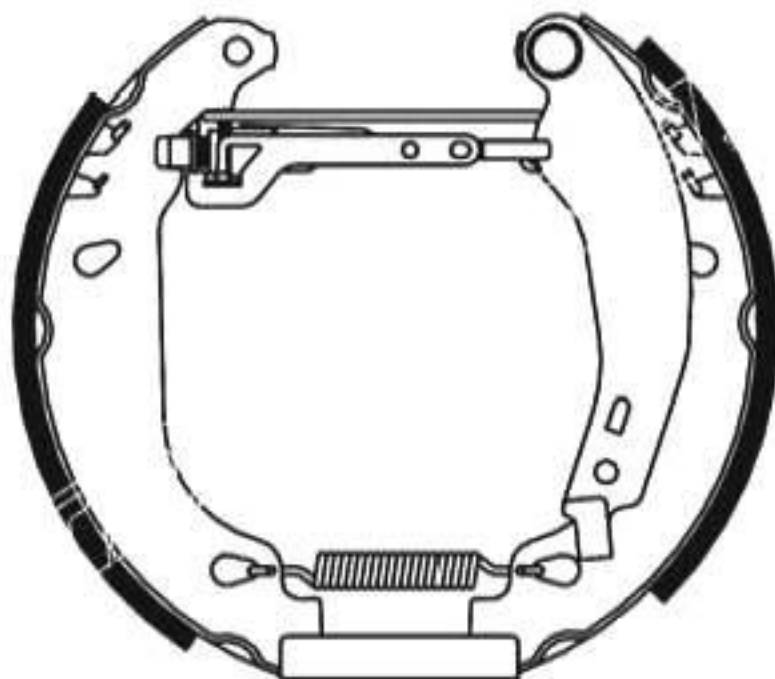

## **BKN - RK1469 - Kit de freno premontado**

- Renault
- Trasero
- Bendix/Bosch
- Ø Tambor [mm]: 180
- Ancho Zapata [mm]: 42
- Ø Bombín [mm]: 22,00

# 6026

RENAULT - R.21 - (87-)

180 x 42

Ø 22,00

DCHA - 800371

IZQ - 800370